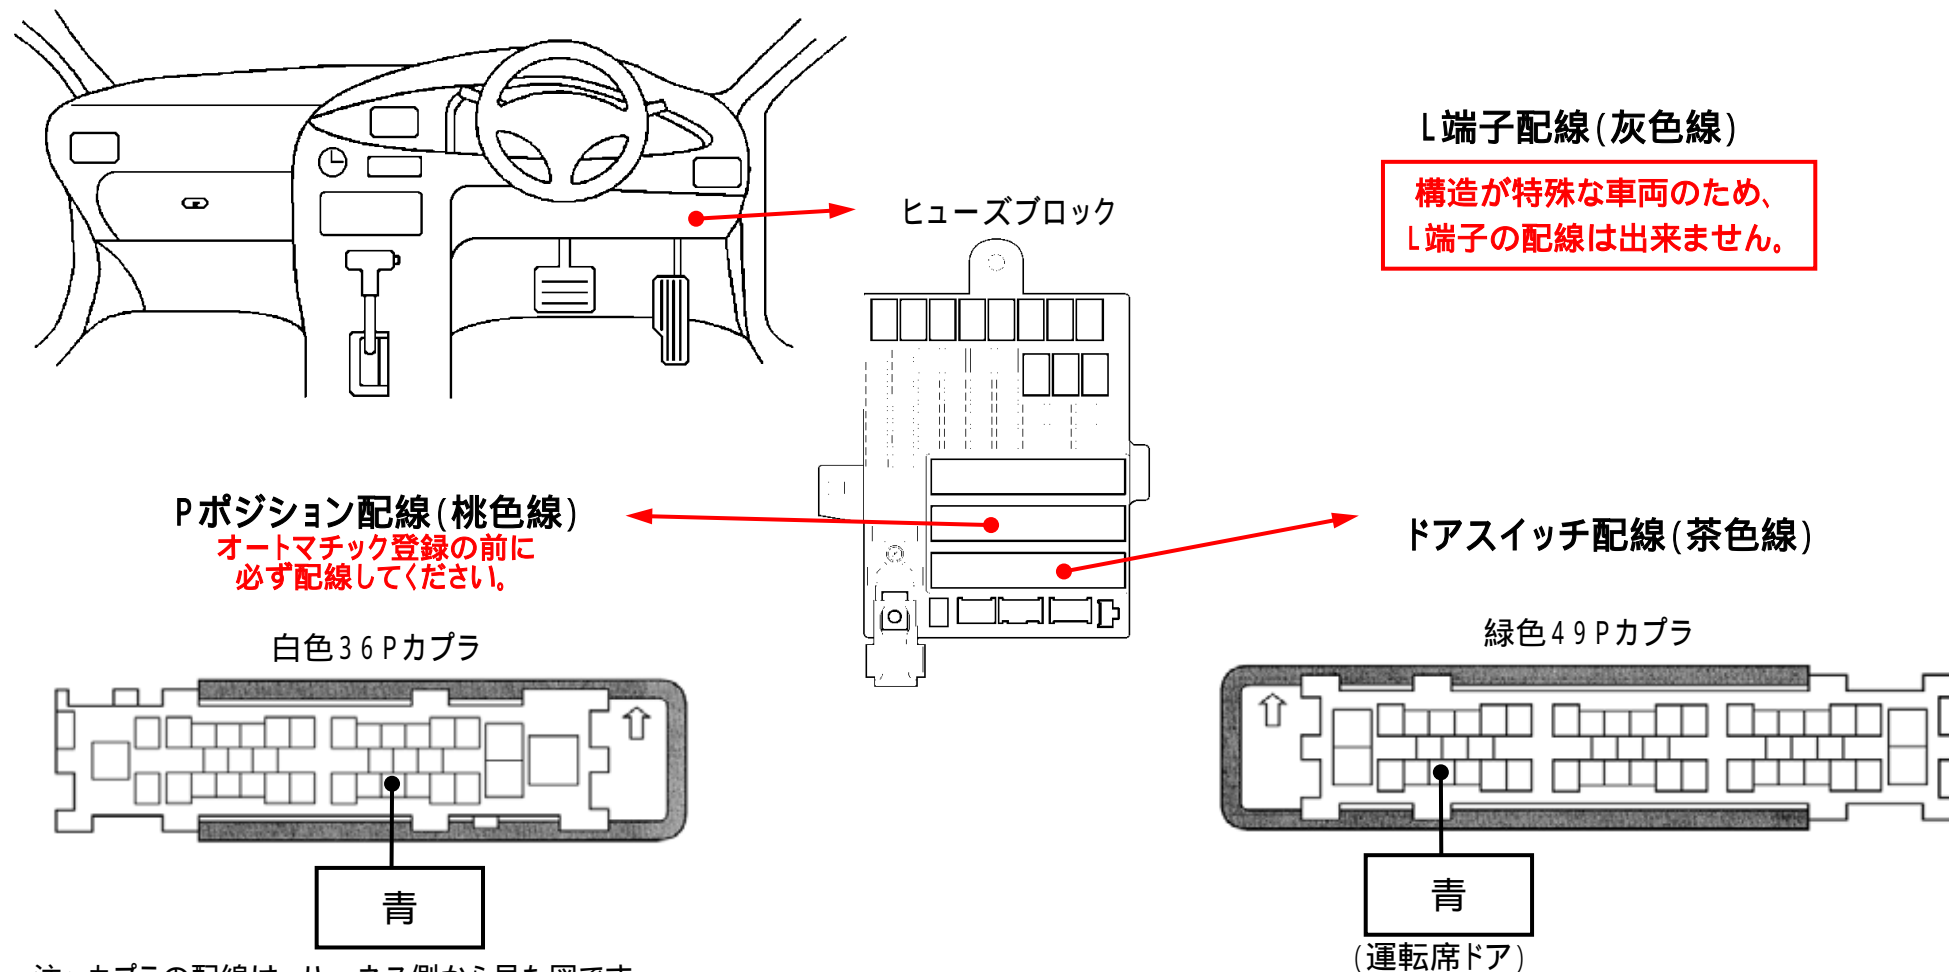

メーカー： ホンダ

車種名： フリード ハイブリッド
(スマートキーなし車)

管理No： E306102B1

年式： H26 / 04 ~ H28 / 09

車体型式： GP3

更新日： H28 / 09

この情報は都度変更されますので、お取り付けの前に必ず最新情報をご確認ください。 『 <http://www.mskw.co.jp/engsta/> 』

注：カブラの配線は、ハーネス側から見た図です。
グレード、オプション装着状況等により、車体側配線色やカブラの位置等が異なる場合があります。
その場合は、本体添付の取付説明書に従って、接続先を探してお取り付けください。
エンジンスタートでの始動後及びターボタイマー作動中は、オーディオ・ナビゲーション等の一部電装品が動作しません。