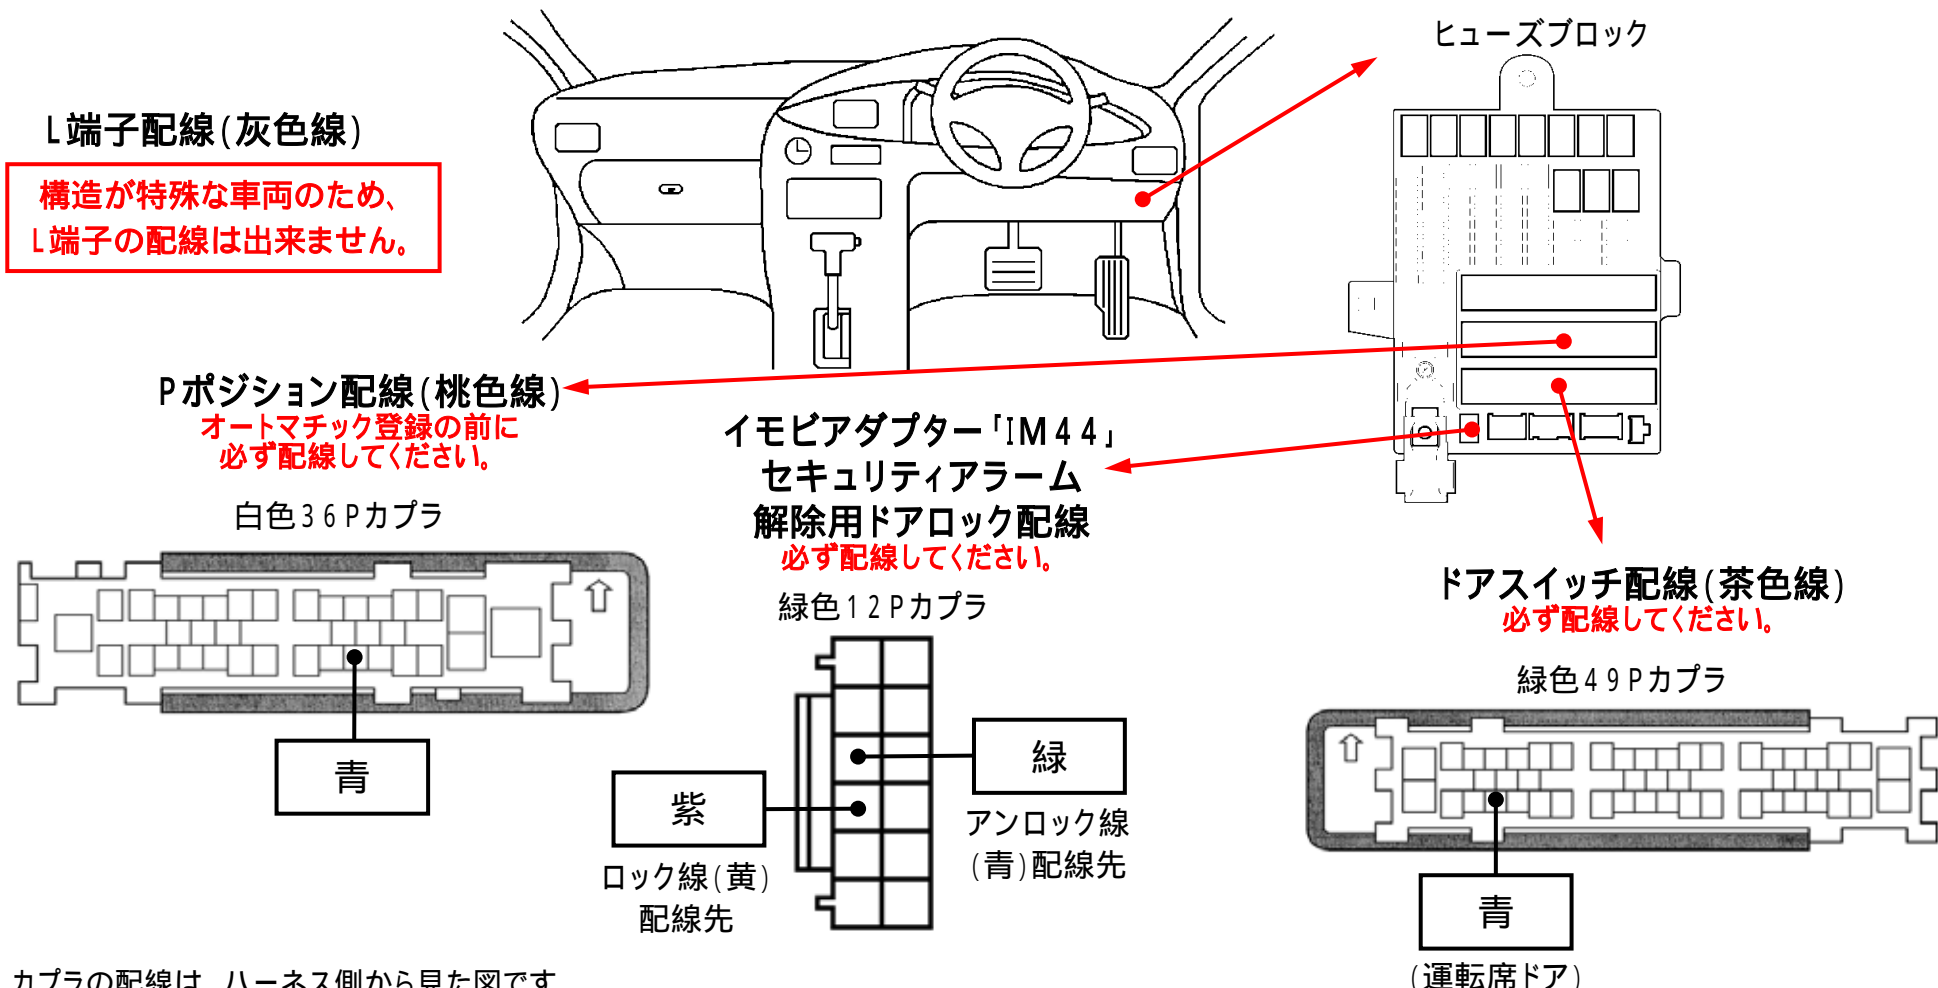

メーカー: ホンダ

車種名: フリード ハイブリッド
(スマートキー装着車)

管理No: E306102B2

年式: H26 / 04 ~ H28 / 09

車体型式: GP3

更新日: H28 / 09

この情報は都度変更されますので、お取り付けの前に必ず最新情報をご確認ください。『 <http://www.mskw.co.jp/engsta/> 』

注: カプラの配線は、ハーネス側から見た図です。

グレード、オプション装着状況等により、車体側配線色やカプラの位置等が異なる場合があります。その場合は、本体添付の取付説明書に従って、接続先を探してお取り付けください。

エンジンスターターでの始動後及びターボタイマー作動中は、オーディオ・ナビゲーション等の一部電装品が動作しません。