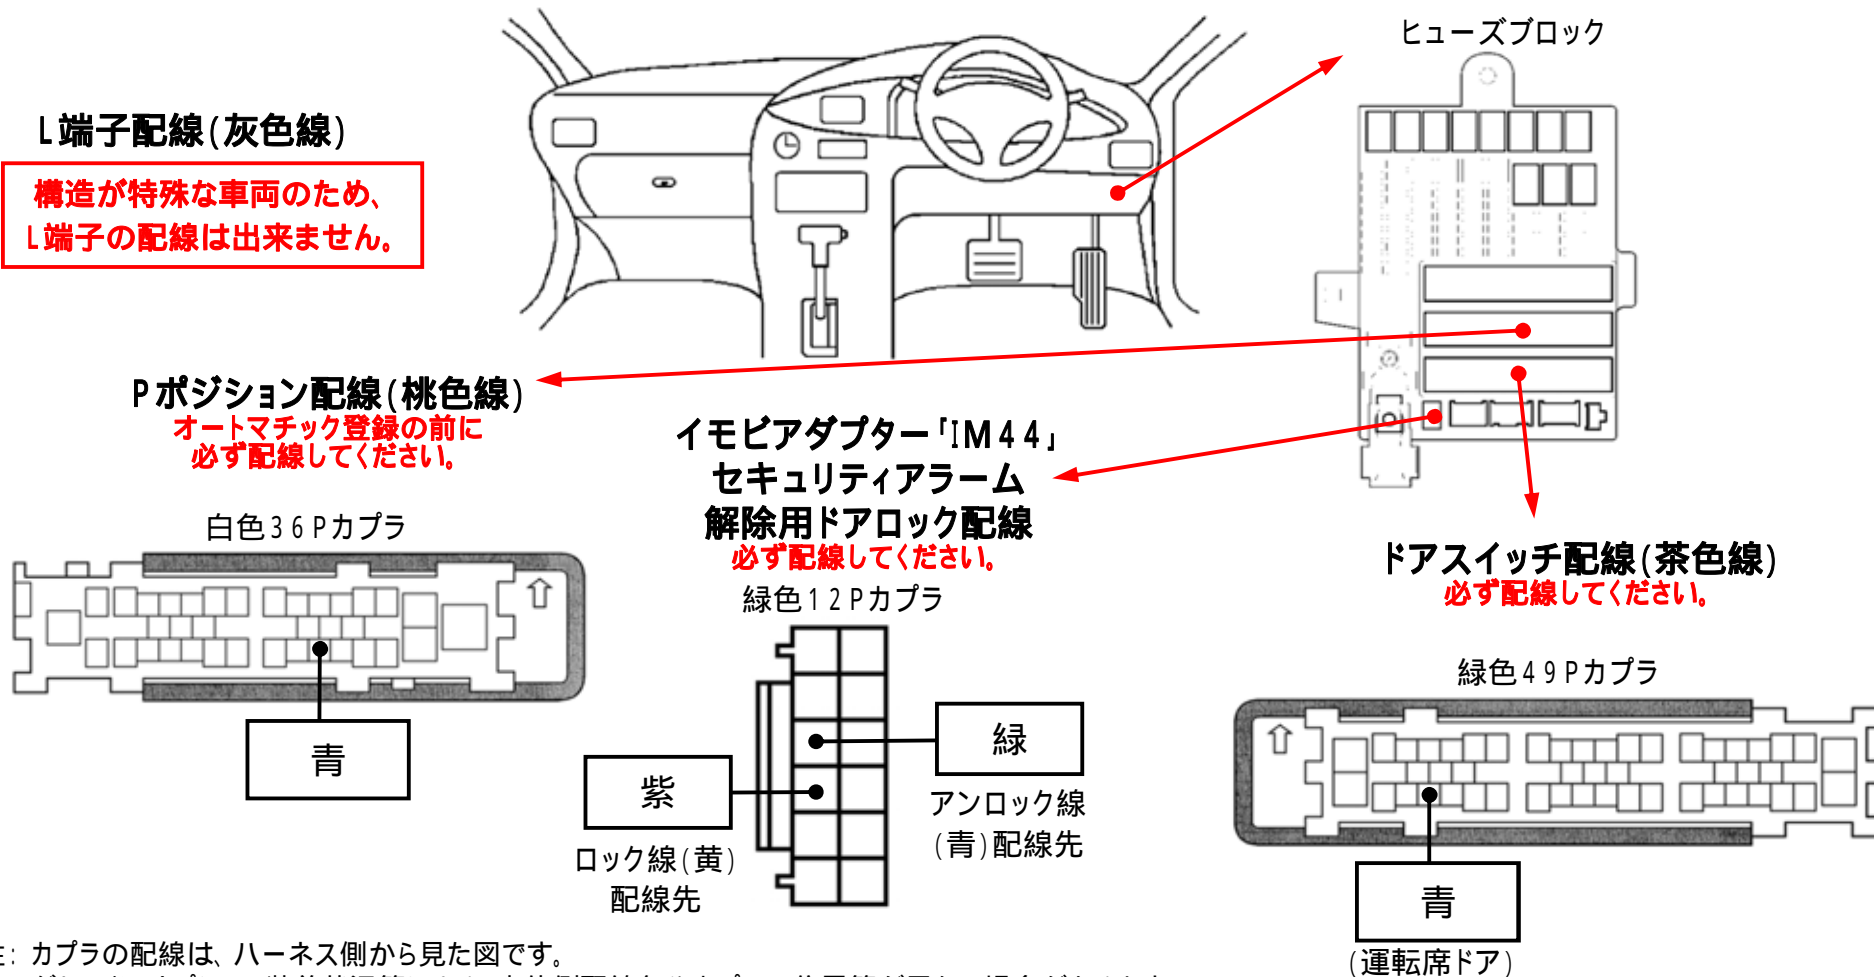

メーカー： ホンダ

車種名： フリードスパイク ハイブリッド
(スマートキー装着車)

管理No： E306201B2

年式： H24 / 11 ~ H26 / 04

車体型式： GP3

更新日： H26 / 04

この情報は都度変更されますので、お取り付けの前に必ず最新情報をご確認ください。『 <http://www.mskw.co.jp/engsta/> 』

注：カプラの配線は、ハーネス側から見た図です。

グレード、オプション装着状況等により、車体側配線色やカプラの位置等が異なる場合があります。

その場合は、本体添付の取付説明書に従って、接続先を探してお取り付けください。

エンジンスタートでの始動後及びターボタイマー作動中は、オーディオ・ナビゲーション等の一部電装品が動作しません。