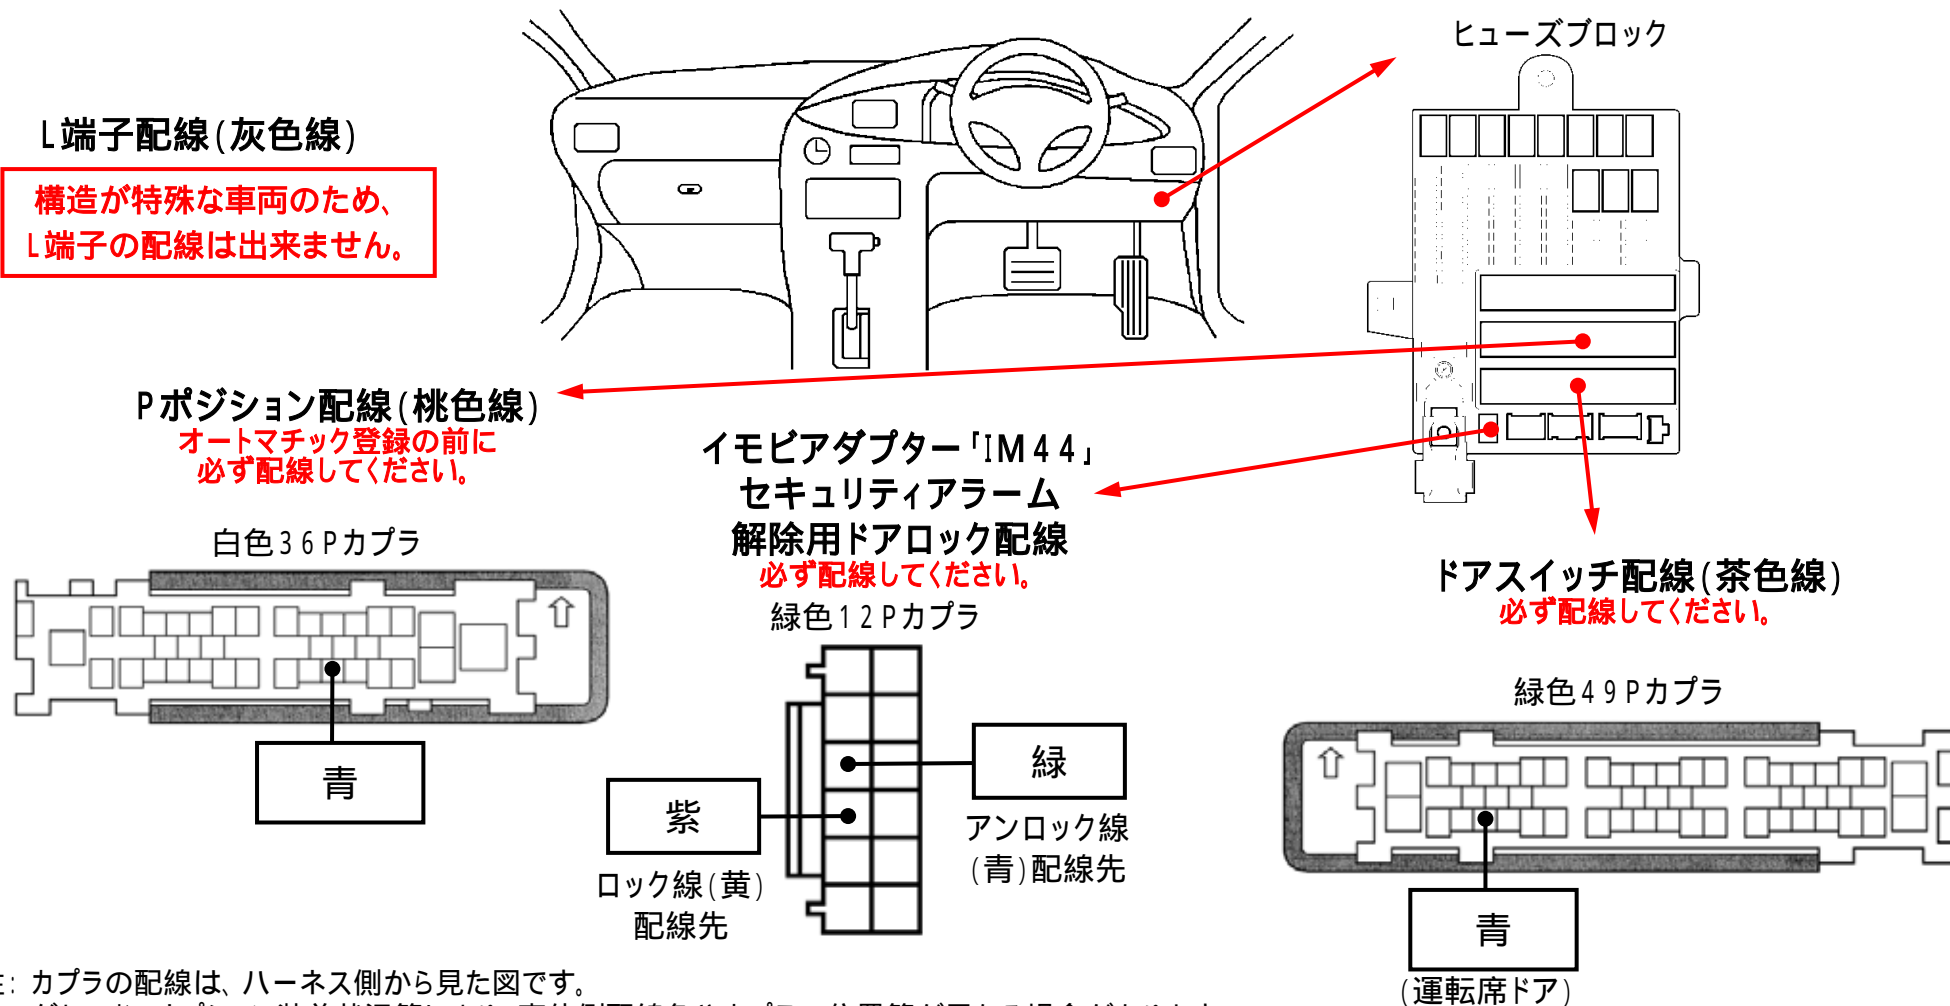

メーカー： ホンダ

車種名： フリードスパイク ハイブリッド
(スマートキー装着車)

管理No： E306202B2

年式： H26 / 04 ~ H28 / 09

車体型式： GP3

更新日： H28 / 09

この情報は都度変更されますので、お取り付けの前に必ず最新情報をご確認ください。 『 <http://www.mskw.co.jp/engsta/> 』

注：カプラの配線は、ハーネス側から見た図です。
グレード、オプション装着状況等により、車体側配線色やカプラの位置等が異なる場合があります。
その場合は、本体添付の取付説明書に従って、接続先を探してお取り付けください。
エンジンスタートでの始動後及びターボタイマー作動中は、オーディオ・ナビゲーション等の一部電装品が動作しません。