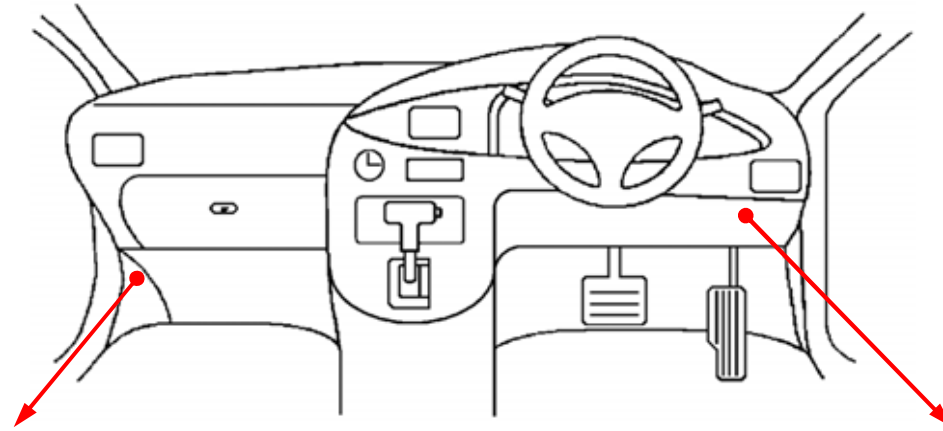

メーカー： 三菱

車種名： eKスポーツ

管理No： E400203B

年式： H20 / 09 ~ H25 / 06

車体型式： H82W

更新日： H25 / 06

この情報は都度変更されますので、お取り付けの前に必ず最新情報をご確認ください。 『 <http://www.mskw.co.jp/engsta/> 』

L端子配線(灰色線)

ドアスイッチ配線(茶色線)
(ジャンクションブロック)