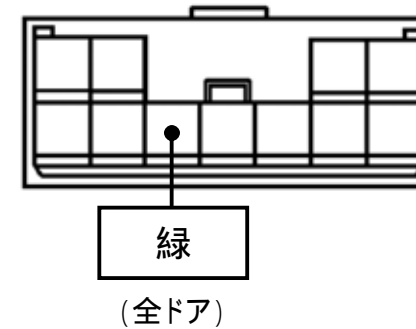

メーカー： 三菱

車種名： eKワゴン

管理No： E400303B

年式： H20 / 08 ~ H25 / 06

車体型式： H82W

更新日： H25 / 06

この情報は都度変更されますので、お取り付けの前に必ず最新情報をご確認ください。 『 <http://www.mskw.co.jp/engsta/> 』

L端子配線(灰色線)

ドアスイッチ配線(茶色線)
(ジャンクションブロック)

白色25Pカブラ

白色11Pカブラ

注：カブラの配線は、ハーネス側から見た図です。
グレード、オプション装着状況等により、車体側配線色やカブラの位置等が異なる場合があります。
その場合は、本体及びハーネスに添付されている取付説明書に従って、接続先を探してお取り付けください。