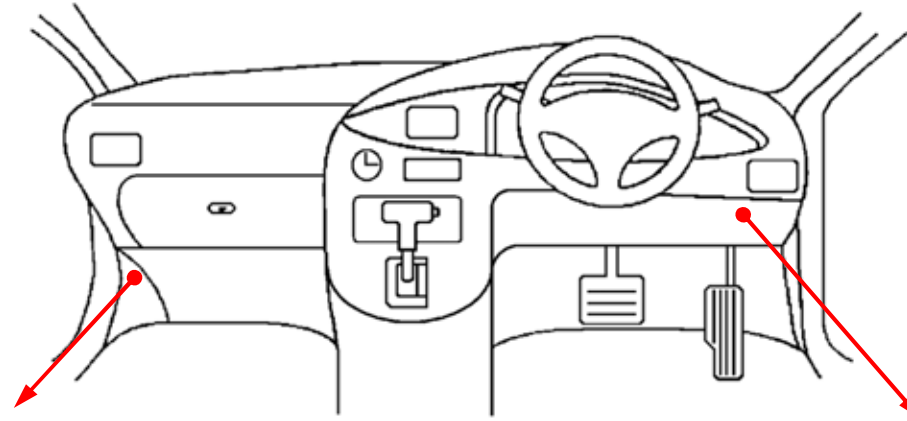

メーカー： 三菱

車種名： eKワゴン

管理No： E400303B

年式： H20 / 08 ~ H25 / 06

車体型式： H82W

更新日： H25 / 06

この情報は都度変更されますので、お取り付けの前に必ず最新情報をご確認ください。 『 <http://www.mskw.co.jp/engsta/> 』

L端子配線(灰色線)

ドアスイッチ配線(茶色線)
(ジャンクションブロック)