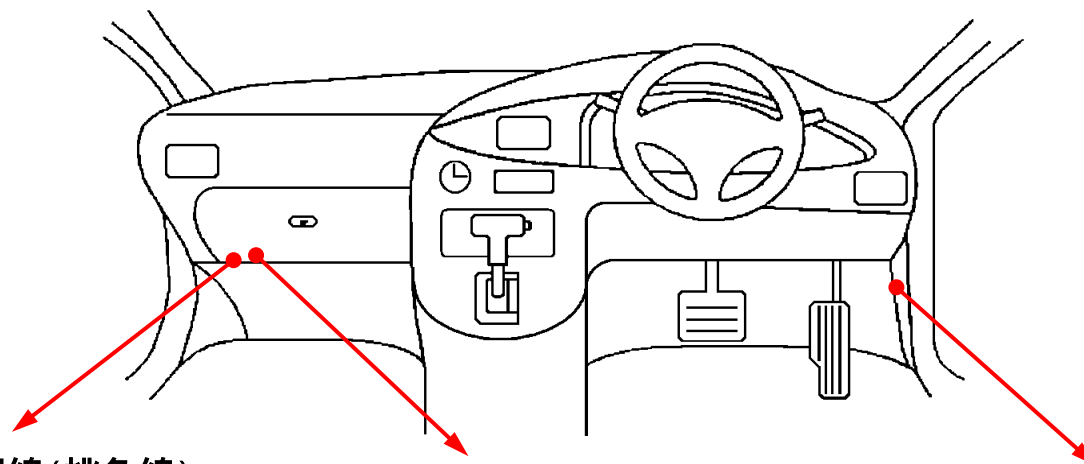

メーカー： 三菱

車種名： eKワゴン

管理No： E400304B

年式： H25 / 06 ~ H27 / 10

車体型式： B11W

更新日： H27 / 11

この情報は都度変更されますので、お取り付けの前に必ず最新情報をご確認ください。 『 <http://www.mskw.co.jp/engsta/> 』

Pポジション配線(桃色線)

オートマチック車登録の前に
必ず配線してください。

L端子配線(灰色線)

ドアスイッチ配線(茶色線)

黄色26Pカプラ

灰色35Pカプラ

白色16Pカプラ

注：カプラの配線は、ハーネス側から見た図です。

グレード、オプション装着状況等により、車体側配線色やカプラの位置等が異なる場合があります。