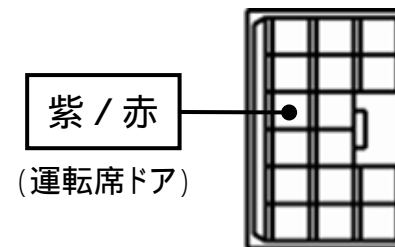

オートマチック車登録の前に
必ず配線してください。

L端子配線(灰色線)

ドアスイッチ配線(茶色線)

黄色26Pカプラ

灰色35Pカプラ

白色16Pカプラ

注：カプラの配線は、ハーネス側から見た図です。

グレード、オプション装着状況等により、車体側配線色やカプラの位置等が異なる場合があります。

その場合は、本体添付の取付説明書に従って、接続先を探してお取り付けください。