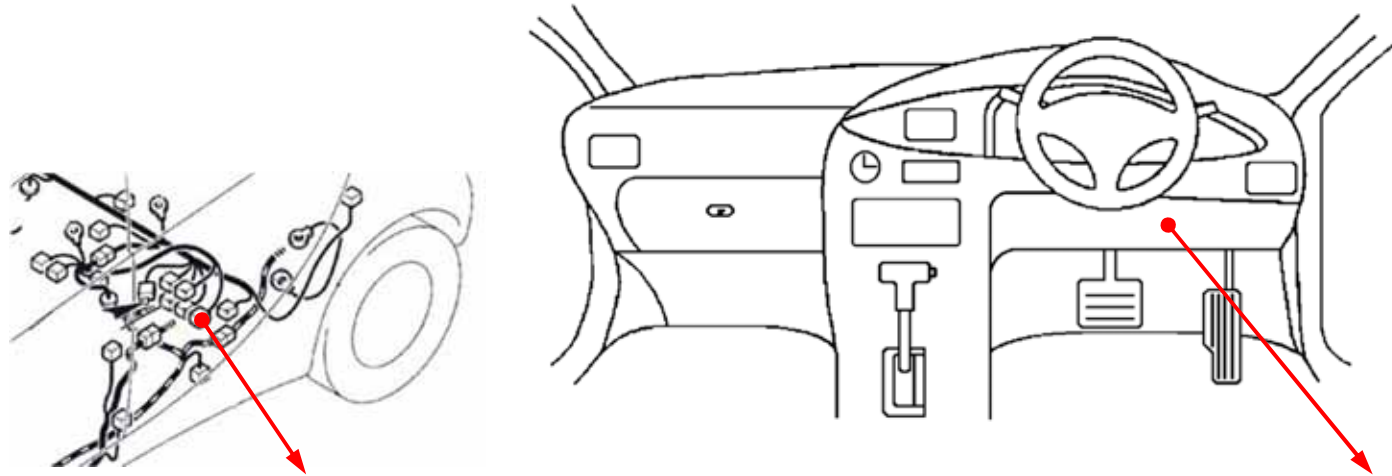

メーカー： 三菱

車種名： i(アイ)

管理No： E400601B

年式： H21 / 11 ~ H25 / 06

車体型式： HA系

更新日： H25 / 06

この情報は都度変更されますので、お取り付けの前に必ず最新情報をご確認ください。 『 <http://www.mskw.co.jp/engsta/> 』

端子配線(灰色線)

車室内では配線出来ないため、
リヤシート下で配線してください。

ドアスイッチ配線(茶色線)