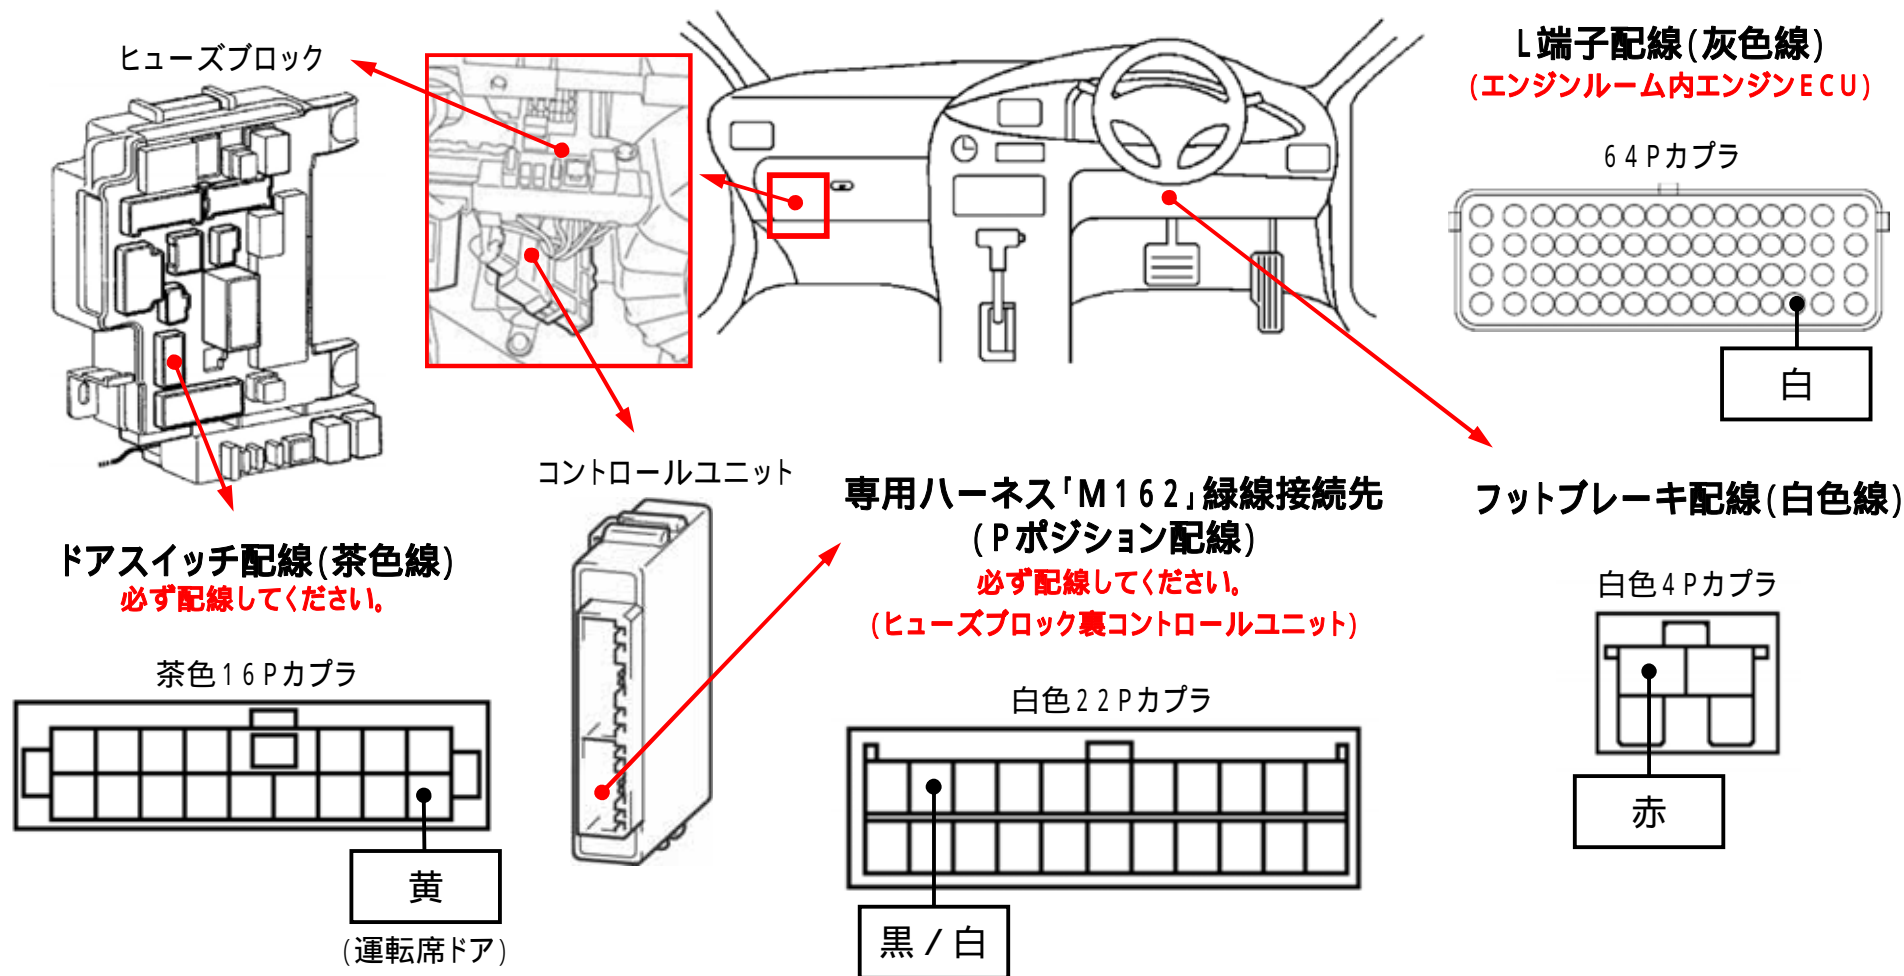

メーカー： 三菱

車種名：アウトルンダー

管理No：E400802A

年式：H21 / 09 ~ H24 / 10

車体型式：CW系

更新日：H24 / 11

この情報は都度変更されますので、お取り付けの前に必ず最新情報をご確認ください。『 <http://www.mskw.co.jp/engsta/> 』

注：カプラの配線は、ハーネス側から見た図です。
グレード、オプション装着状況等により、車体側配線色やカプラの位置等が異なる場合があります。
その場合は、本体添付の取付説明書に従って、接続先を探してお取り付けください。