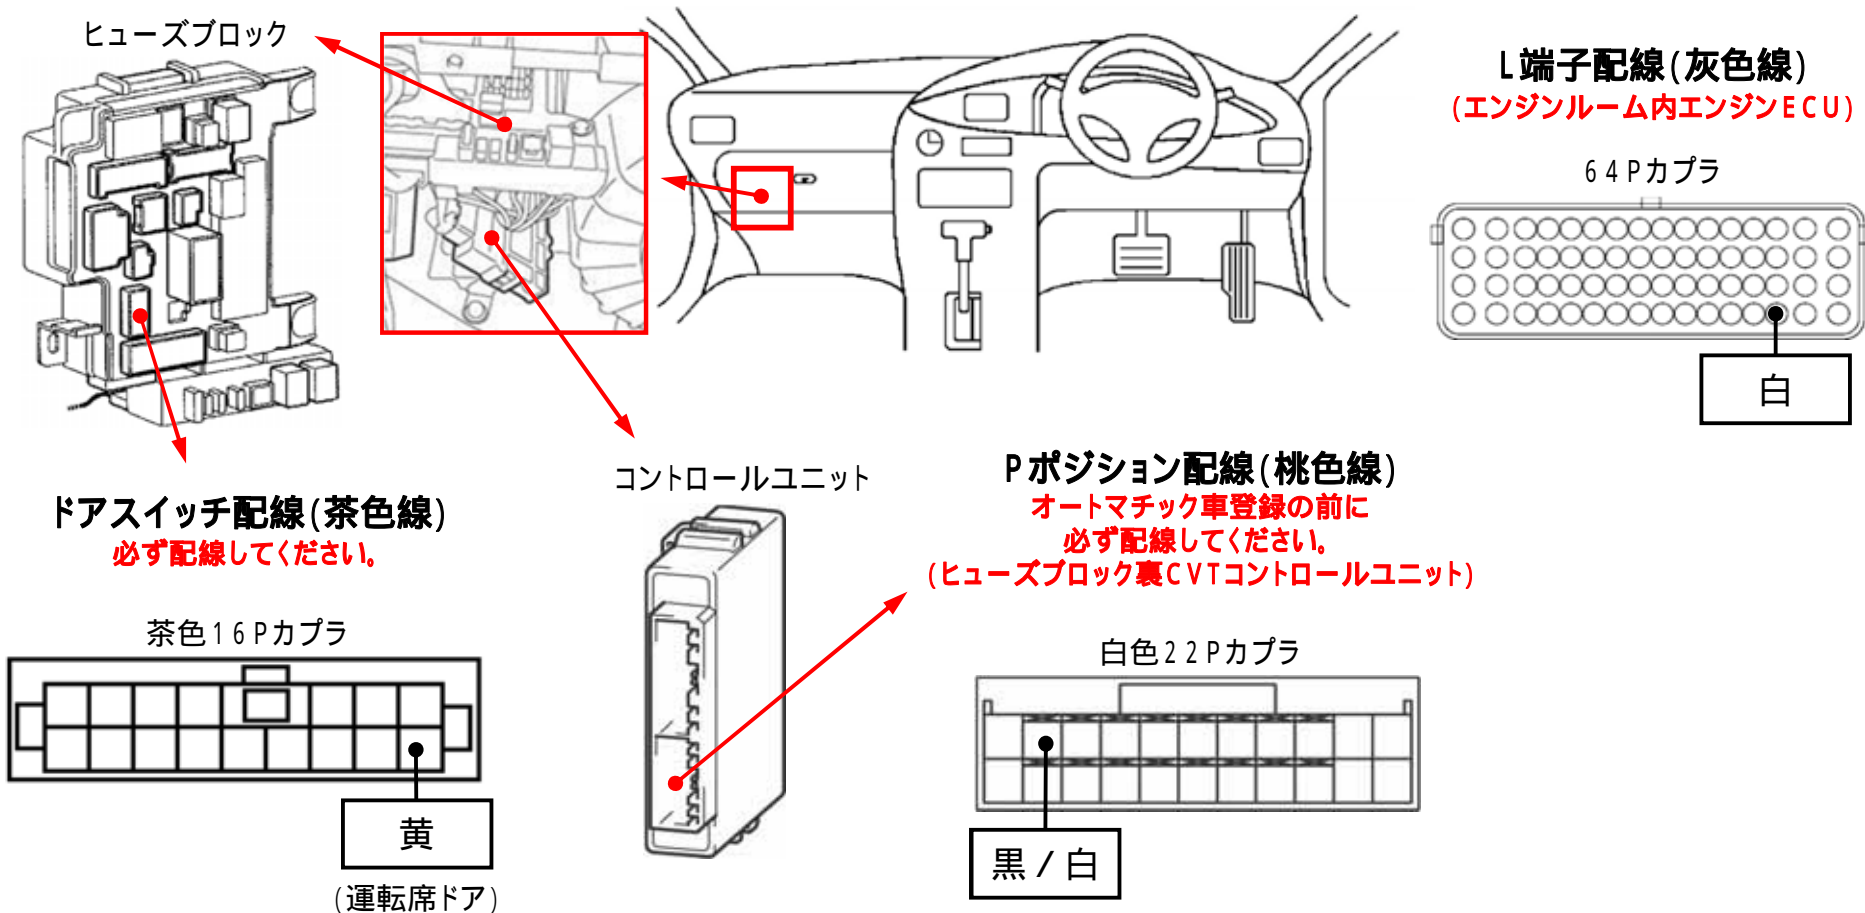

メーカー： 三菱

車種名：アウトラダー

管理No：E400802B

年式：H21/09 ~ H24/10

車体型式：CW系

更新日：H24/11

この情報は都度変更されますので、お取り付けの前に必ず最新情報をご確認ください。『 <http://www.mskw.co.jp/engsta/> 』

注：カプラの配線は、ハーネス側から見た図です。
グレード、オプション装着状況等により、車体側配線色やカプラの位置等が異なる場合があります。
その場合は、本体添付の取付説明書に従って、接続先を探してお取り付けください。