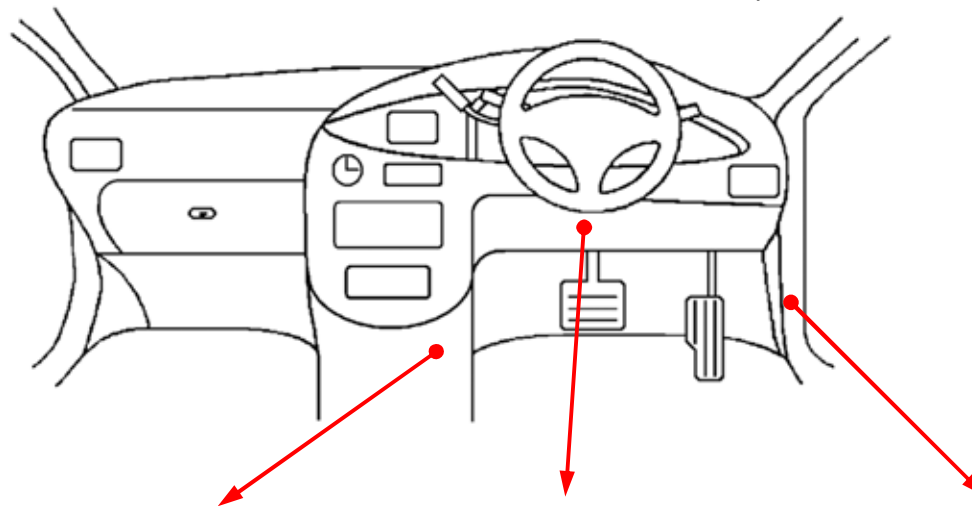

メーカー： 三菱

車種名： コルト

管理No： E401702A

年式： H21 / 04 ~ H24 / 06

車体型式： Z2#系

更新日： H24 / 07

この情報は都度変更されますので、お取り付けの前に必ず最新情報をご確認ください。 『 <http://www.mskw.co.jp/engsta/> 』

端子配線(灰色線)

フットブレーキ配線(白色線)

ドアスイッチ配線(茶色線)

22Pカプラ

白

4Pカプラ

青 / 橙

22Pカプラ

茶

(全ドア)

注：グレード、オプション装着状況等により、車体側配線色やカプラの位置等が異なる場合があります。
その場合は、本体添付の取付説明書に従って、接続先を探してお取り付けください。