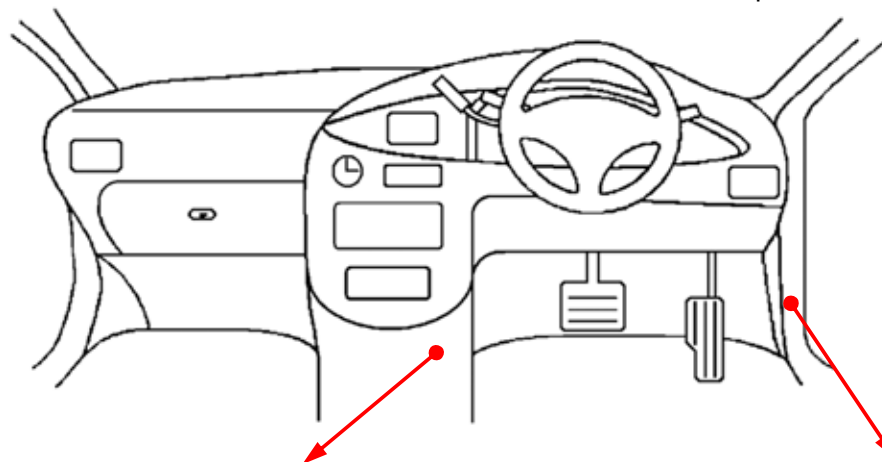

メーカー： 三菱

車種名： コルト

管理No： E401702B

年式： H21 / 04 ~ H24 / 06

車体型式： Z2#系

更新日： H24 / 07

この情報は都度変更されますので、お取り付けの前に必ず最新情報をご確認ください。 『 <http://www.mskw.co.jp/engsta/> 』

L端子配線(灰色線)

ドアスイッチ配線(茶色線)

白

茶

注：グレード、オプション装着状況等により、車体側配線色やカプラの位置等が異なる場合があります。
その場合は、本体添付の取付説明書に従って、接続先を探してお取り付けください。