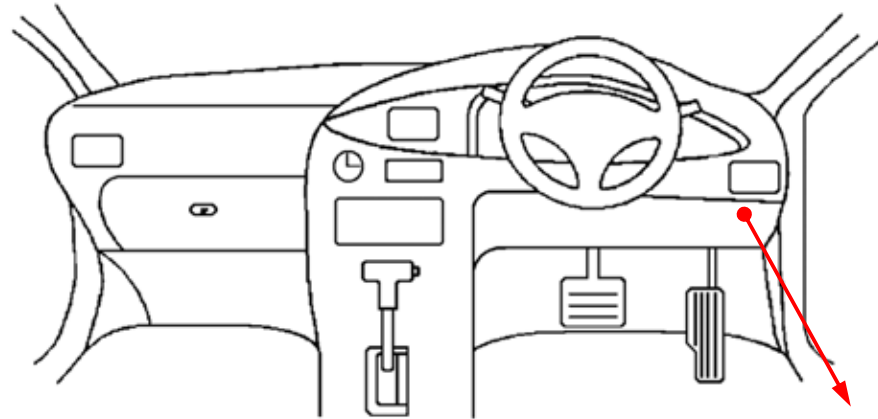

メーカー： 三菱

車種名：タウンボックス

管理No：E402202B

年式：H17 / 12 ~ H23 / 11

車体型式：U6#系

更新日：H23 / 12

この情報は都度変更されますので、お取り付けの前に必ず最新情報をご確認ください。『 <http://www.mskw.co.jp/engsta/> 』

L端子配線(灰色線)
(オルターネーター直)

黒色4Pカプラ

ドアスイッチ配線(茶色線)

白色11Pカプラ