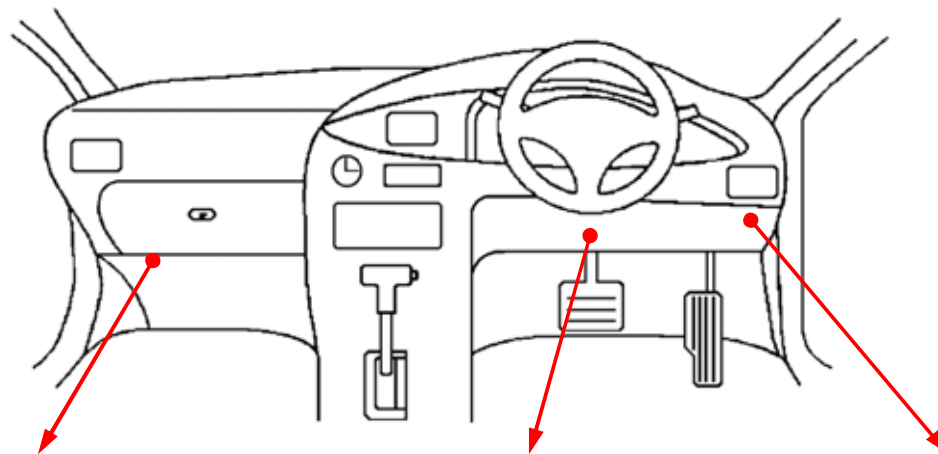

メーカー： 三菱

車種名： ミニカ

管理No： E404103A

年式： H18 / 10 ~ H23 / 07

車体型式： H4#系

更新日： H23 / 11

この情報は都度変更されますので、お取り付けの前に必ず最新情報をご確認ください。 『 <http://www.mskw.co.jp/engsta/> 』

L端子配線(灰色線)

フットブレーキ配線(白色線)

ドアスイッチ配線(茶色線)