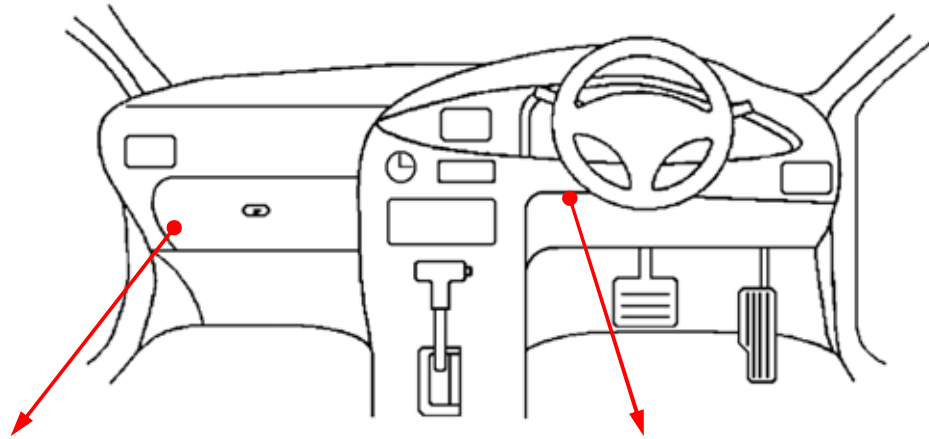

メーカー： 三菱

車種名：ミニキャブバン

管理No：E404303B

年式：H20/12～H23/11

車体型式：U6#系

更新日：H24/02

この情報は都度変更されますので、お取り付けの前に必ず最新情報をご確認ください。『 <http://www.mskw.co.jp/engsta/> 』

ドアスイッチ配線(茶色線)

L端子配線(灰色線)

緑/黒

(全ドア)