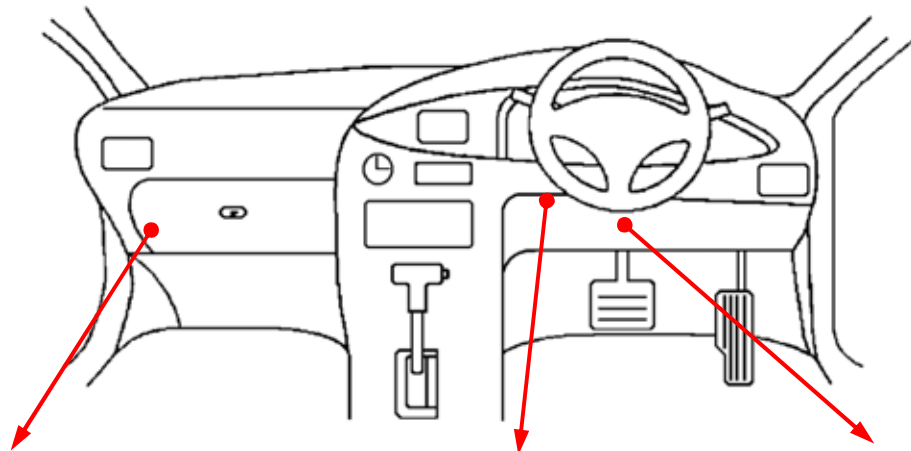

メーカー： 三菱

車種名：ミニキャブバン

管理No：E404304A

年式：H23 / 11 ~ H26 / 02

車体型式：U6#系

更新日：H26 / 03

この情報は都度変更されますので、お取り付けの前に必ず最新情報をご確認ください。『 <http://www.mskw.co.jp/engsta/> 』

ドアスイッチ配線(茶色線)

L端子配線(灰色線)

フットブレーキ配線(白色線)

緑 / 黒

(全ドア)