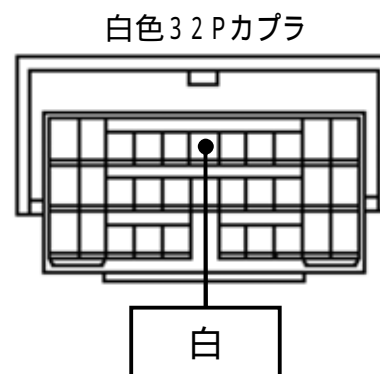

メーカー： 三菱

車種名：ミニキャブバン

管理No：E404304B

年式：H23 / 11 ~ H26 / 02

車体型式：U6#系

更新日：H24 / 02

この情報は都度変更されますので、お取り付けの前に必ず最新情報をご確認ください。『 <http://www.mskw.co.jp/engsta/> 』

ドアスイッチ配線(茶色線)

L端子配線(灰色線)

注：カブラの配線は、ハーネス側から見た図です。
グレード、オプション装着状況等により、車体側配線色やカブラの位置等が異なる場合があります。
その場合は、本体添付の取付説明書に従って、接続先を探してお取り付けください。