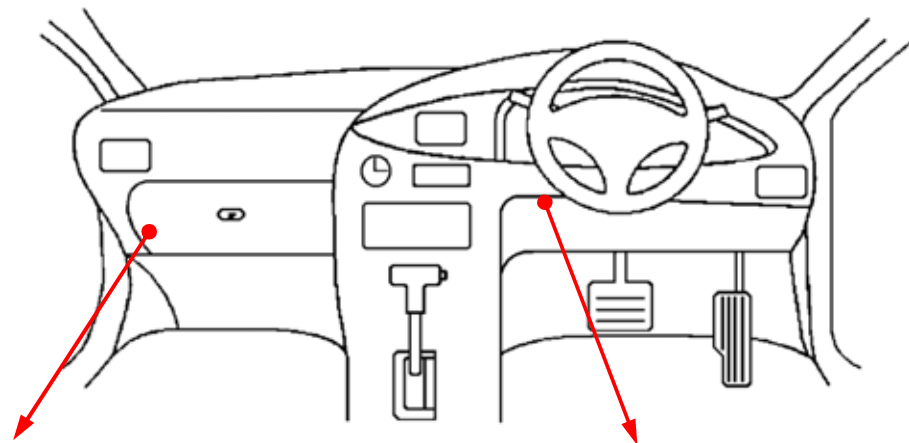

メーカー： 三菱

車種名：ミニキャブバン

管理No：E404304B

年式：H23 / 11 ~ H26 / 02

車体型式：U6#系

更新日：H24 / 02

この情報は都度変更されますので、お取り付けの前に必ず最新情報をご確認ください。『 <http://www.mskw.co.jp/engsta/> 』

ドアスイッチ配線(茶色線)

L端子配線(灰色線)