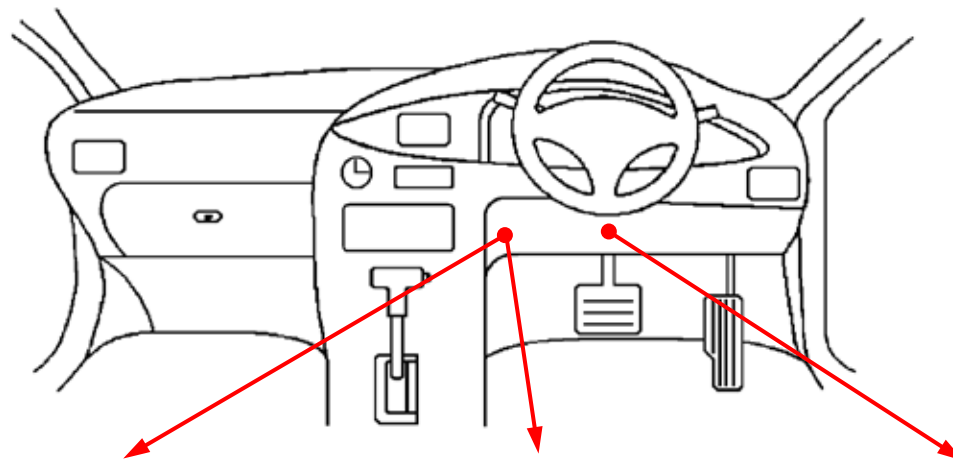

メーカー： 三菱

車種名：ミニキャブバン
(ターボ車)

管理No：E404305A1

年式：H26 / 02 ~ H27 / 03

車体型式：DS64

更新日：H27 / 03

この情報は都度変更されますので、お取り付けの前に必ず最新情報をご確認ください。 『 <http://www.mskw.co.jp/engsta/> 』

L端子配線(灰色線)

ドアスイッチ配線(茶色線)

フットブレーキ配線(白色線)

白 / 赤

黒 / 赤

(全ドア)

緑 / 白

注：カプラの配線は、ハーネス側から見た図です。
グレード、オプション装着状況等により、車体側配線色やカプラの位置等が異なる場合があります。
その場合は、本体添付の取付説明書に従って、接続先を探してお取り付けください。