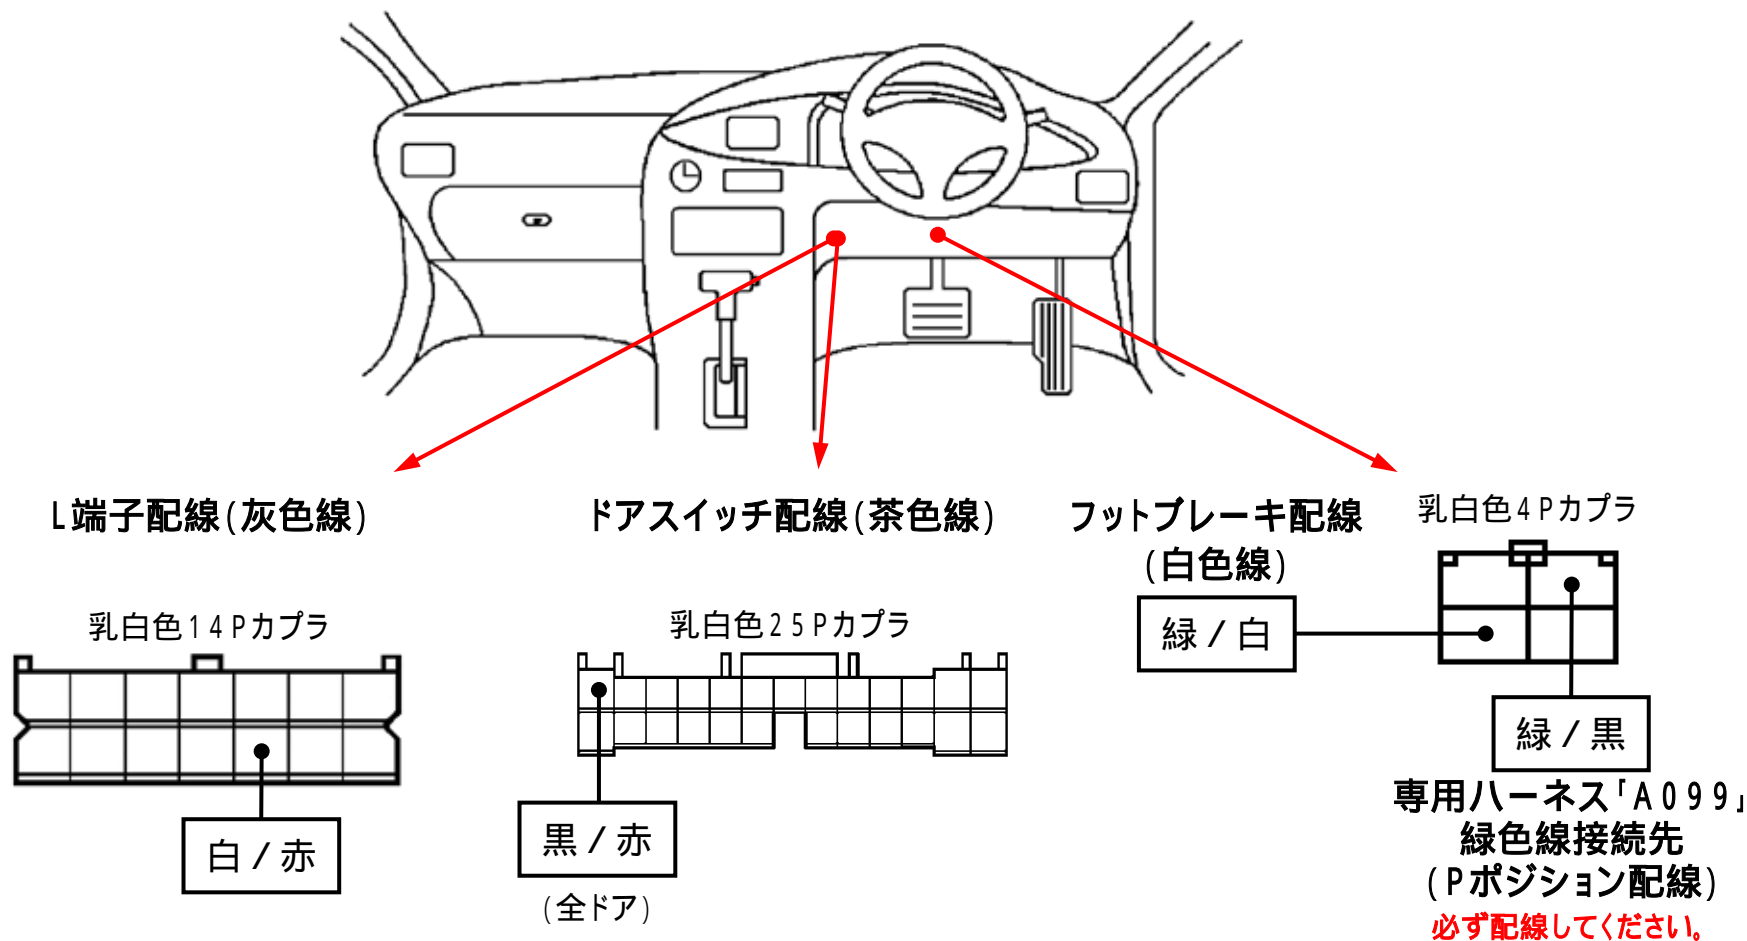

メーカー: 三菱

車種名: ミニキャブバン  
(ターボ車以外)

管理No: E404305A2

年式: H26 / 02 ~ H27 / 03

車体型式: DS64

更新日: H27 / 03

この情報は都度変更されますので、お取り付けの前に必ず最新情報をご確認ください。 『 <http://www.mskw.co.jp/engsta/> 』

注: カプラの配線は、ハーネス側から見た図です。  
グレード、オプション装着状況等により、車体側配線色やカプラの位置等が異なる場合があります。  
その場合は、本体添付の取付説明書に従って、接続先を探してお取り付けください。