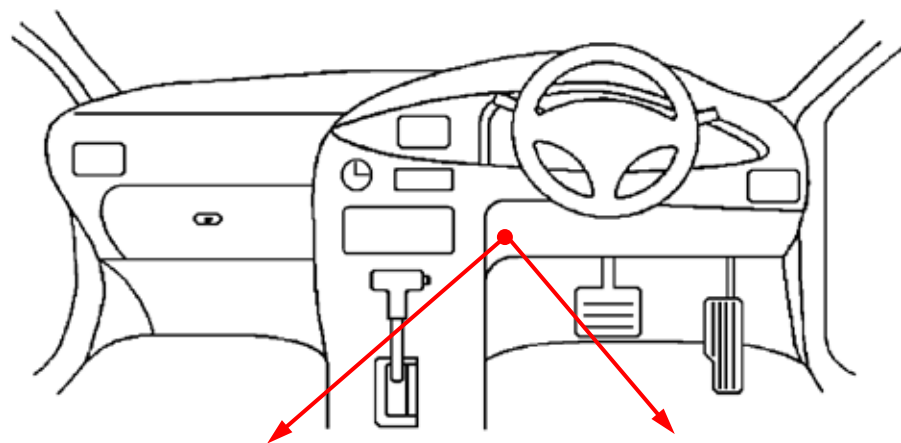

メーカー： 三菱

車種名：ミニキャブバン
(ターボ車)

管理No：E404305B1

年式：H26 / 02 ~ H27 / 03

車体型式：DS64

更新日：H27 / 03

この情報は都度変更されますので、お取り付けの前に必ず最新情報をご確認ください。 『 <http://www.mskw.co.jp/engsta/> 』

L端子配線(灰色線)

ドアスイッチ配線(茶色線)