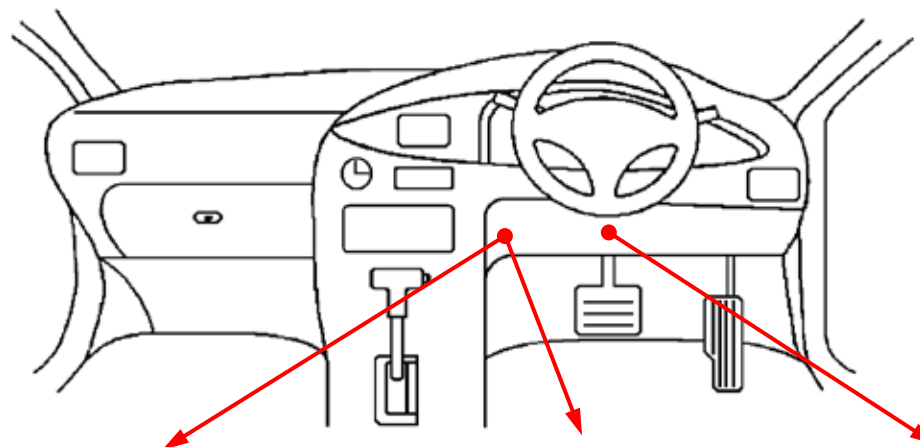

メーカー: 三菱

車種名: ミニキャブバン
(ターボ車以外)

管理No: E404305B2

年式: H26 / 02 ~ H27 / 03

車体型式: DS64

更新日: H27 / 03

この情報は都度変更されますので、お取り付けの前に必ず最新情報をご確認ください。 『 <http://www.mskw.co.jp/engsta/> 』

L端子配線(灰色線)

ドアスイッチ配線(茶色線)

Pポジション配線(桃色線)

オートマチック車登録の前に
必ず配線してください。