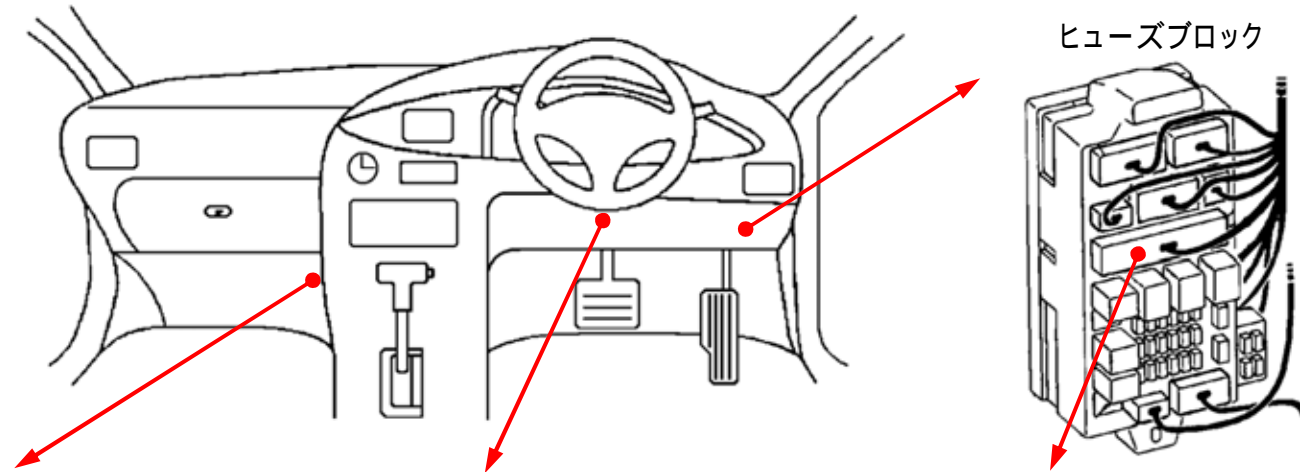

フットブレーキ配線(白色線)

ドアスイッチ配線(茶色線)

メーカー： 三菱

車種名：ランサー

管理No：E404703A

年式：H20/06～H22/05

車体型式：CS系

更新日：H25/06

この情報は都度変更されますので、お取り付けの前に必ず最新情報をご確認ください。『 <http://www.mskw.co.jp/engsta/> 』

L端子配線(灰色線)