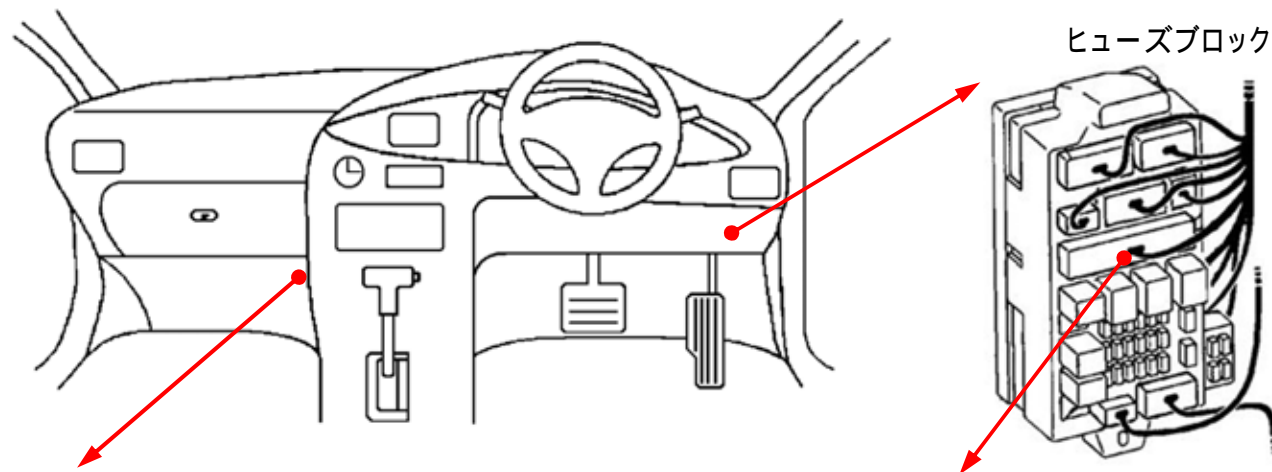

メーカー： 三菱

車種名：ランサー

管理No：E404703B

年式：H20/06～H22/05

車体型式：CS系

更新日：H25/06

この情報は都度変更されますので、お取り付けの前に必ず最新情報をご確認ください。『 <http://www.mskw.co.jp/engsta/> 』

ヒューズブロック

L端子配線(灰色線)

ドアスイッチ配線(茶色線)