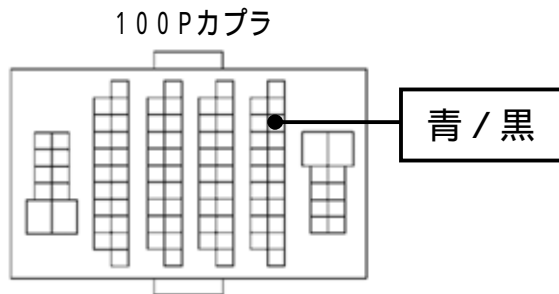

メーカー： 三菱

車種名：ランサーカーゴ

管理No：E405102B

年式：H20 / 12 ~ H25 / 06

車体型式：Y12

更新日：H25 / 06

この情報は都度変更されますので、お取り付けの前に必ず最新情報をご確認ください。『 <http://www.mskw.co.jp/engsta/> 』

L端子配線(灰色線)
(SMJ)

ドアスイッチ配線(茶色線)
(BCM)

注：カプラの配線は、ハーネス側から見た図です。
グレード、オプション装着状況等により、車体側配線色やカプラの位置等が異なる場合があります。
その場合は、本体及びハーネスに添付されている取付説明書に従って、接続先を探してお取り付けください。