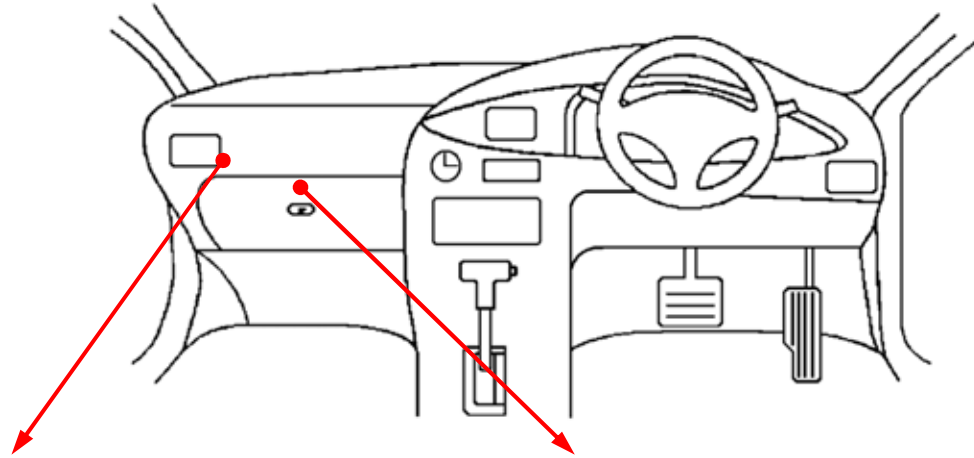

メーカー： 三菱

車種名：ランサーカーゴ

管理No：E405102B

年式：H20 / 12 ~ H25 / 06

車体型式：Y12

更新日：H25 / 06

この情報は都度変更されますので、お取り付けの前に必ず最新情報をご確認ください。『 <http://www.mskw.co.jp/engsta/> 』

L端子配線(灰色線)
(SMJ)

ドアスイッチ配線(茶色線)
(BCM)

注：カプラの配線は、ハーネス側から見た図です。
グレード、オプション装着状況等により、車体側配線色やカプラの位置等が異なる場合があります。
その場合は、本体及びハーネスに添付されている取付説明書に従って、接続先を探してお取り付けください。