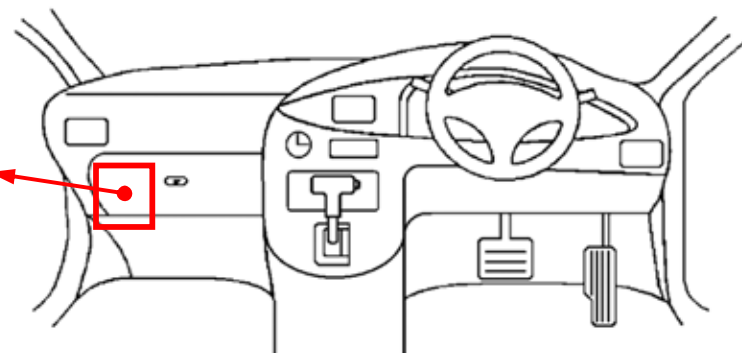

**ドアスイッチ配線(茶色線)**

必ず配線してください。

茶色16Pカプラ

黄

(運転席ドア)

コントロールユニット

**Pポジション配線(桃色線)**

オートマチック車登録の前に  
必ず配線してください。

白色22Pカプラ

黒 / 白

**L端子配線(灰色線)**

(オルターネーター直)

灰色4Pカプラ

白

注：カプラの配線は、ハーネス側から見た図です。

グレード、オプション装着状況等により、車体側配線色やカプラの位置等が異なる場合があります。