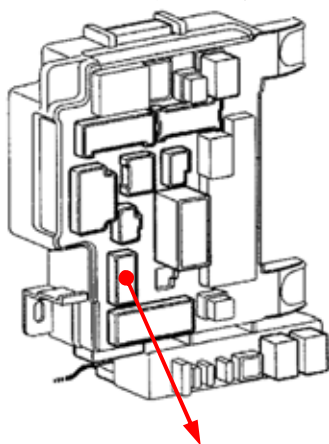

**ドアスイッチ配線(茶色線)**

必ず配線してください。

茶色16Pカプラ

黄

(運転席ドア)

コントロールユニット

**Pポジション配線(桃色線)**

オートマチック車登録の前に  
必ず配線してください。

白色22Pカプラ

黒 / 白

**L端子配線(灰色線)**

(オルターネーター直)

灰色4Pカプラ

白

注：カプラの配線は、ハーネス側から見た図です。

グレード、オプション装着状況等により、車体側配線色やカプラの位置等が異なる場合があります。