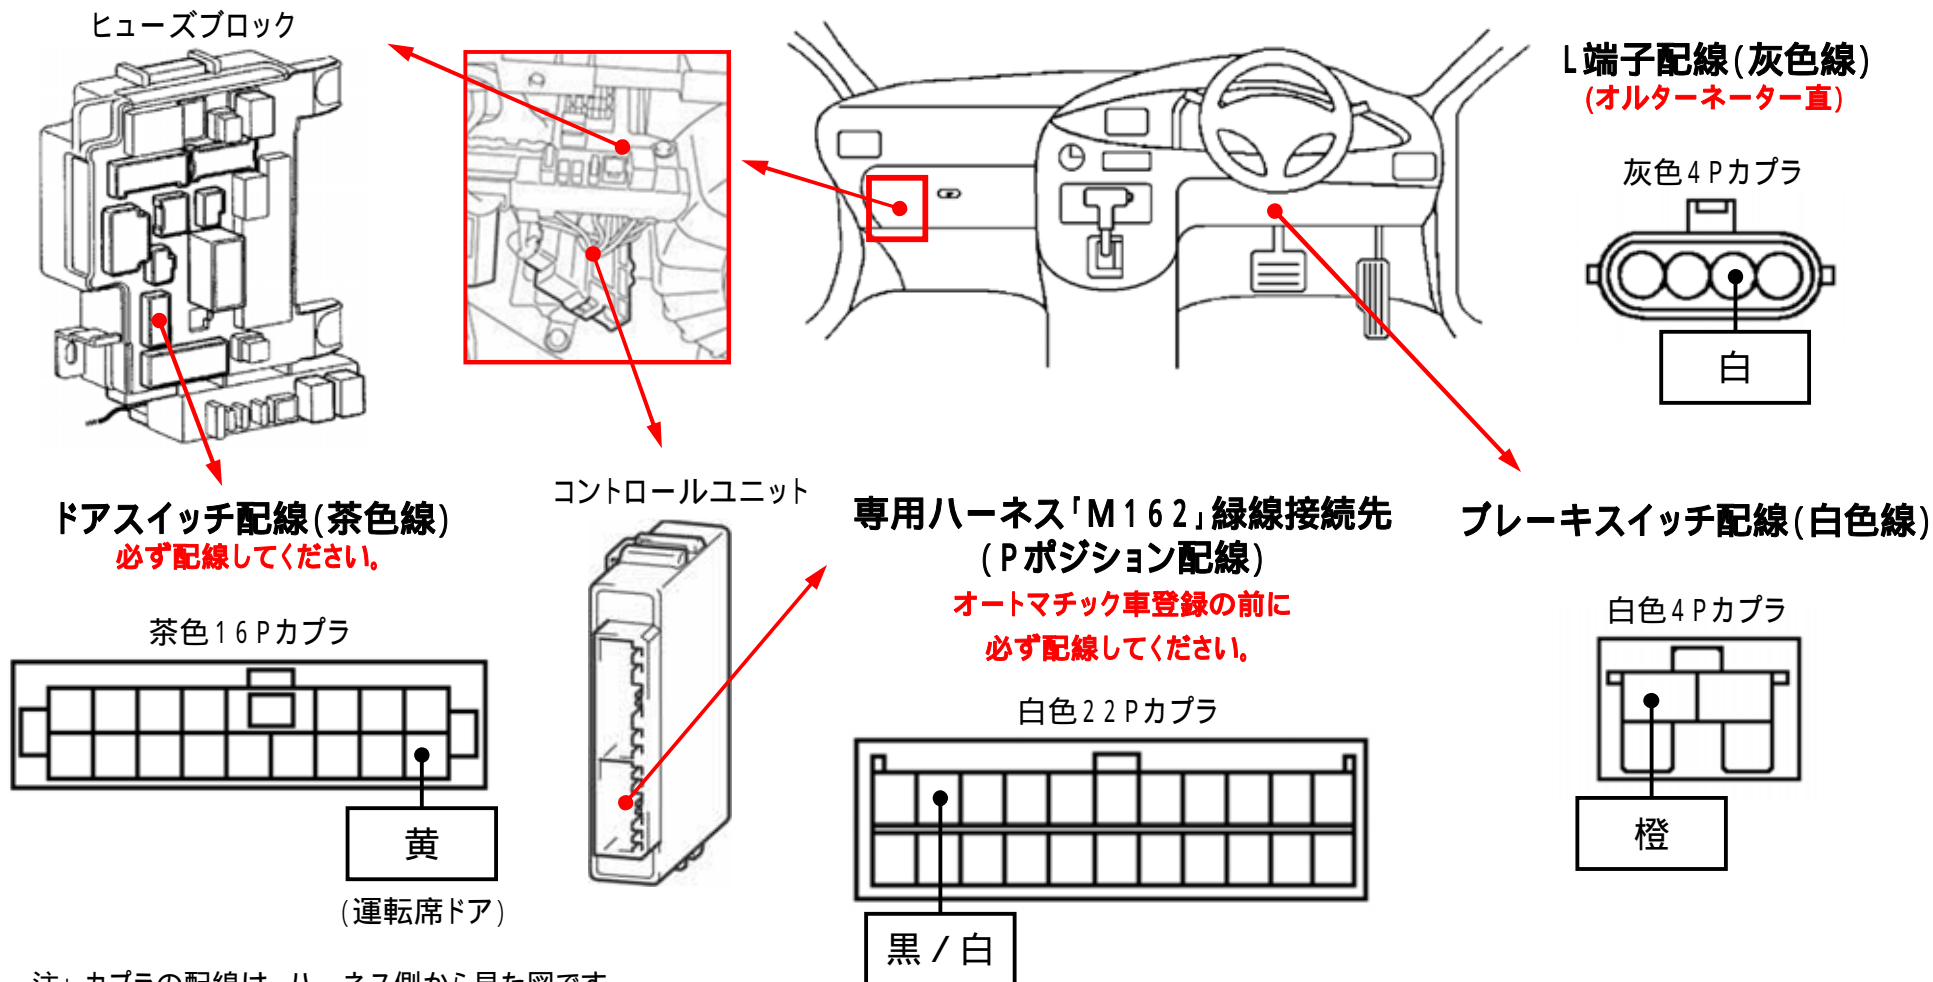

メーカー： 三菱

車種名： ギラン フォルティス

管理No： E405901A

年式： H22 / 01 ~ H23 / 10

車体型式： CY系

更新日： H23 / 11

この情報は都度変更されますので、お取り付けの前に必ず最新情報をご確認ください。『 <http://www.mskw.co.jp/engsta/> 』

注：カブラの配線は、ハーネス側から見た図です。  
グレード、オプション装着状況等により、車体側配線色やカブラの位置等が異なる場合があります。  
その場合は、本体添付の取付説明書に従って、接続先を探してお取り付けください。