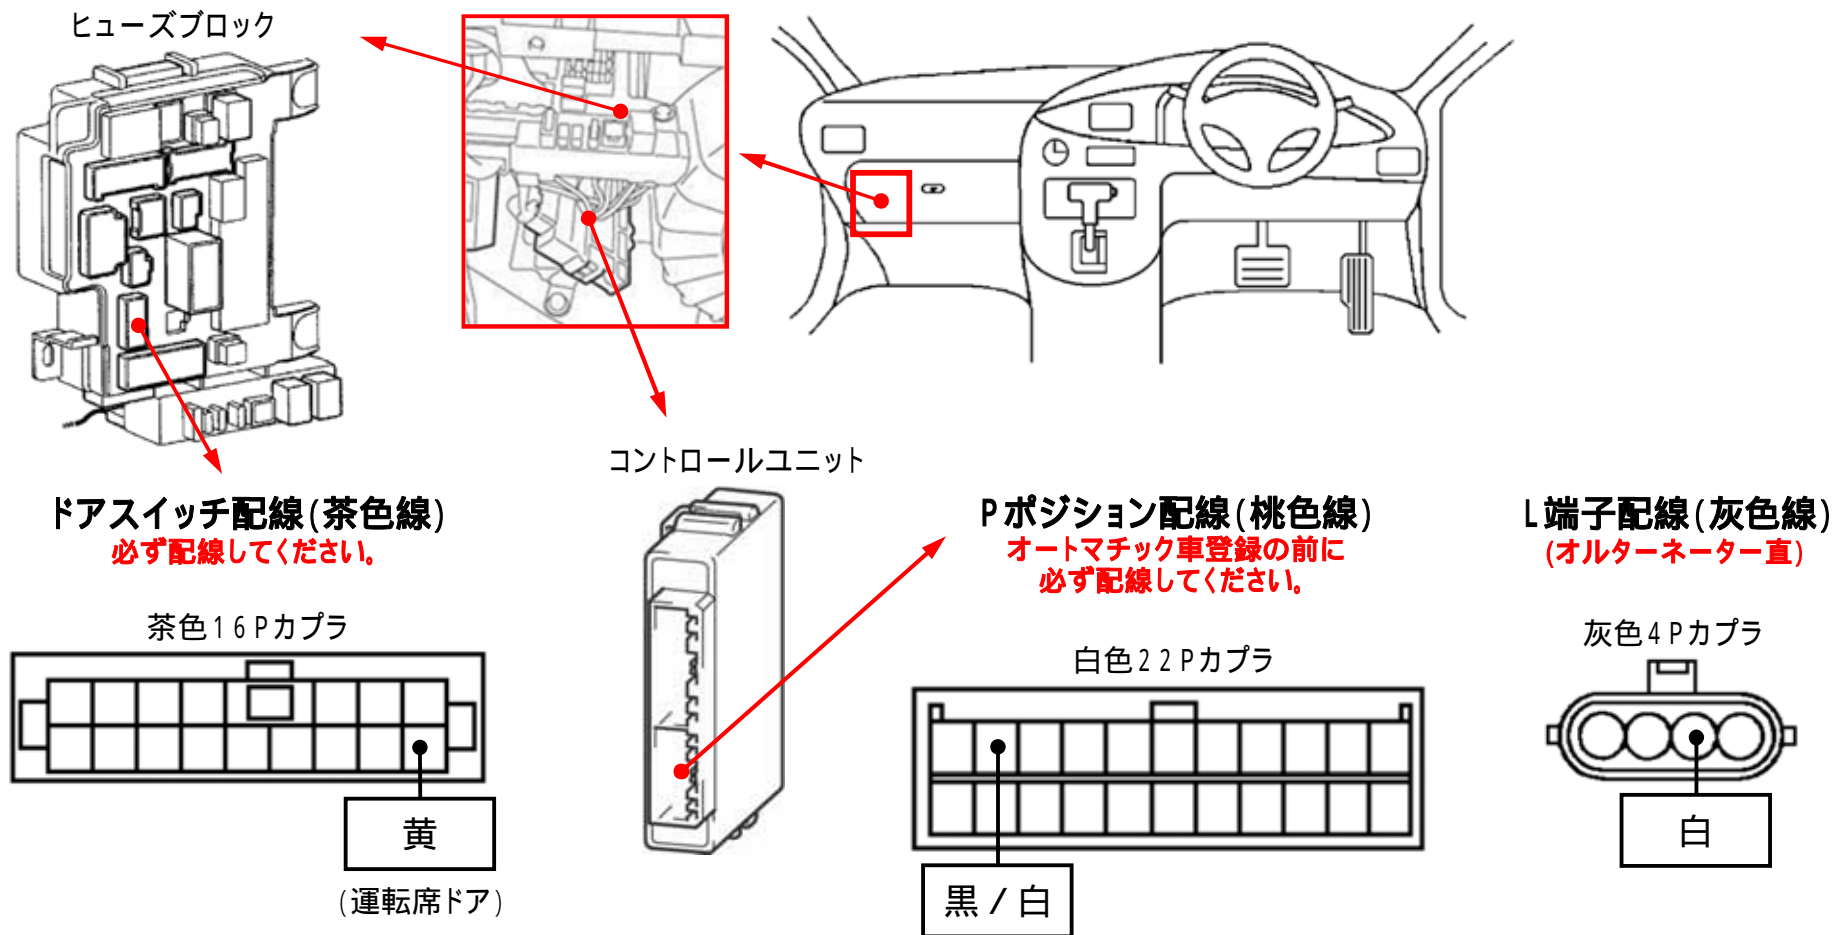

メーカー： 三菱

車種名： ギラン フォルティス

管理No： E405901B

年式： H22 / 01 ~ H23 / 10

車体型式： CY系

更新日： H23 / 11

この情報は都度変更されますので、お取り付けの前に必ず最新情報をご確認ください。 『 <http://www.mskw.co.jp/engsta/> 』

注：カプラの配線は、ハーネス側から見た図です。
グレード、オプション装着状況等により、車体側配線色やカプラの位置等が異なる場合があります。
その場合は、本体添付の取付説明書に従って、接続先を探してお取り付けください。