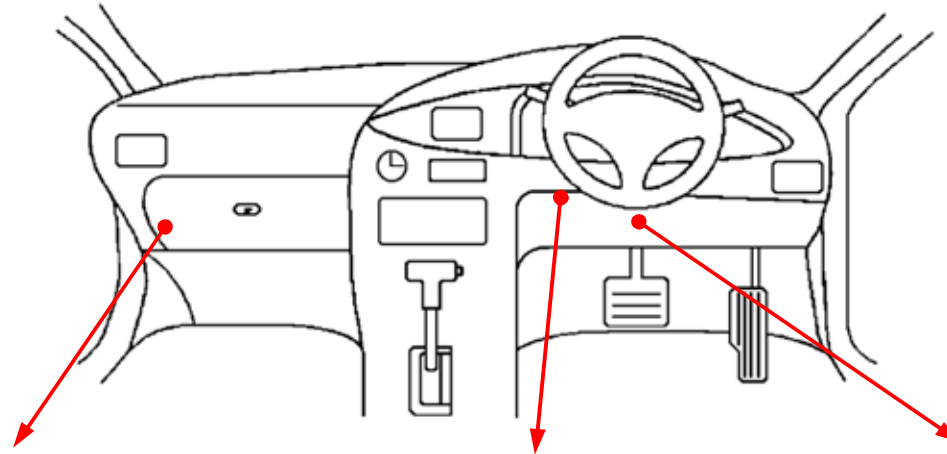

メーカー： 三菱

車種名：ミニキャブトラック

管理No：E406003A

年式：H20 / 12 ~ H23 / 11

車体型式：U6#系

更新日：H24 / 02

この情報は都度変更されますので、お取り付けの前に必ず最新情報をご確認ください。『 <http://www.mskw.co.jp/engsta/> 』

ドアスイッチ配線(茶色線)

L端子配線(灰色線)

フットブレーキ配線(白色線)

緑 / 黒

(全ドア)