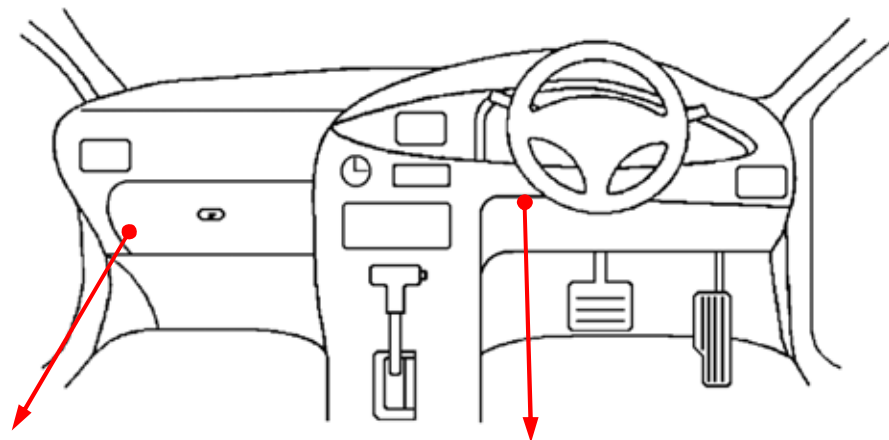

メーカー： 三菱

車種名：ミニキャブトラック

管理No：E406003B

年式：H20 / 12 ~ H23 / 11

車体型式：U6#系

更新日：H24 / 02

この情報は都度変更されますので、お取り付けの前に必ず最新情報をご確認ください。『 <http://www.mskw.co.jp/engsta/> 』

ドアスイッチ配線(茶色線)

L端子配線(灰色線)

緑 / 黒