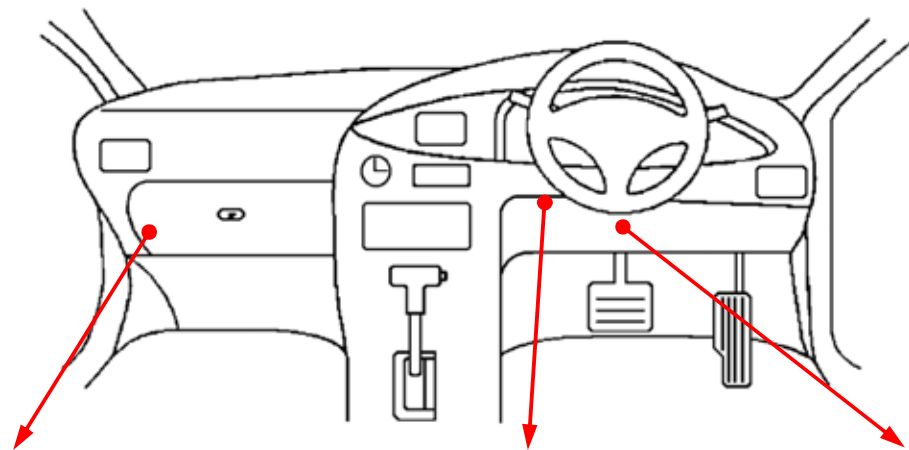

メーカー： 三菱

車種名：ミニキャブトラック

管理No：E406004A

年式：H23 / 11 ~ H26 / 02

車体型式：U6#系

更新日：H26 / 03

この情報は都度変更されますので、お取り付けの前に必ず最新情報をご確認ください。『 <http://www.mskw.co.jp/engsta/> 』

ドアスイッチ配線(茶色線)

L端子配線(灰色線)

フットブレーキ配線(白色線)

緑 / 黒

(全ドア)