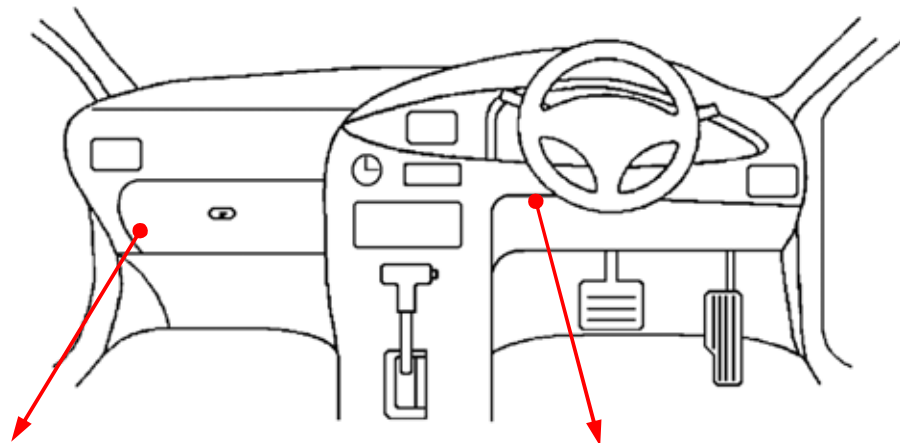

メーカー： 三菱

車種名：ミニキャブトラック

管理No：E406004B

年式：H23 / 11 ~ H26 / 02

車体型式：U6#系

更新日：H26 / 03

この情報は都度変更されますので、お取り付けの前に必ず最新情報をご確認ください。『 <http://www.mskw.co.jp/engsta/> 』

ドアスイッチ配線(茶色線)

L端子配線(灰色線)

緑 / 黒

(全ドア)