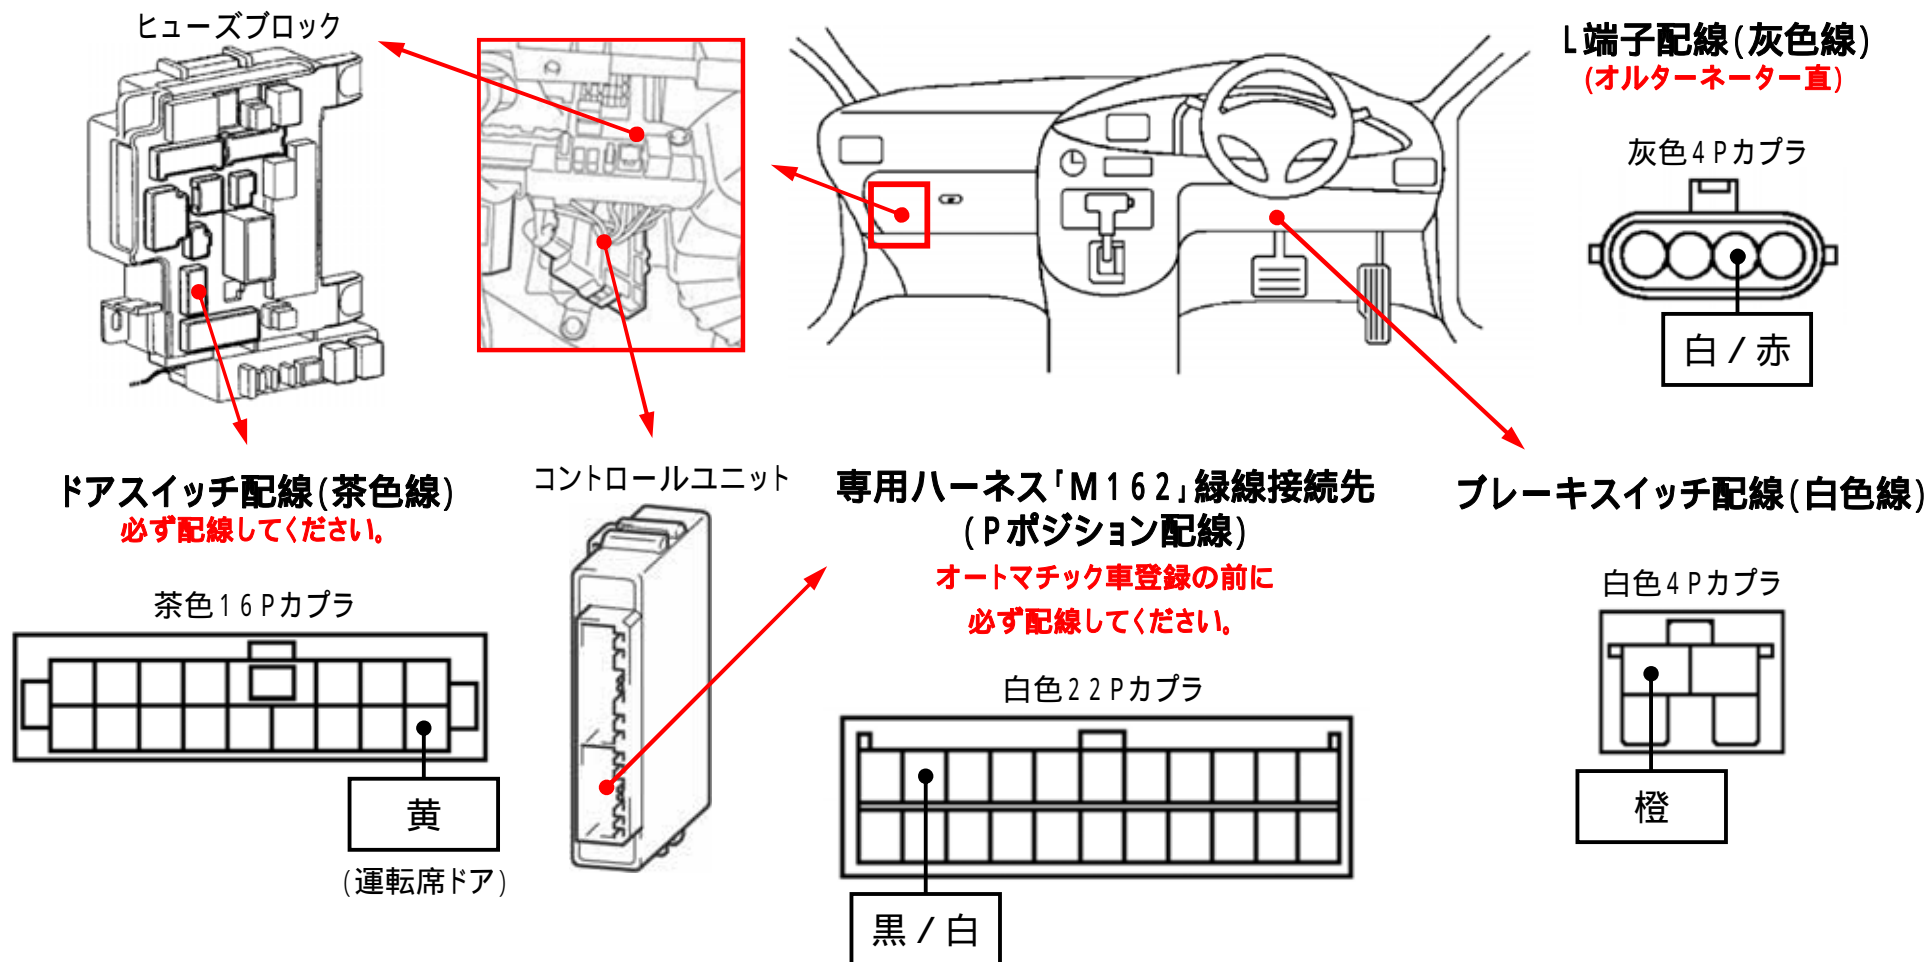

メーカー： 三菱

車種名： ギャラン フォルティス スポーツバック

管理No： E406200A

年式： H20 / 12 ~ H22 / 01

車体型式： CX系

更新日： H23 / 11

この情報は都度変更されますので、お取り付けの前に必ず最新情報をご確認ください。 『 <http://www.mskw.co.jp/engsta/> 』

注：カプラの配線は、ハーネス側から見た図です。
グレード、オプション装着状況等により、車体側配線色やカプラの位置等が異なる場合があります。
その場合は、本体添付の取付説明書に従って、接続先を探してお取り付けください。