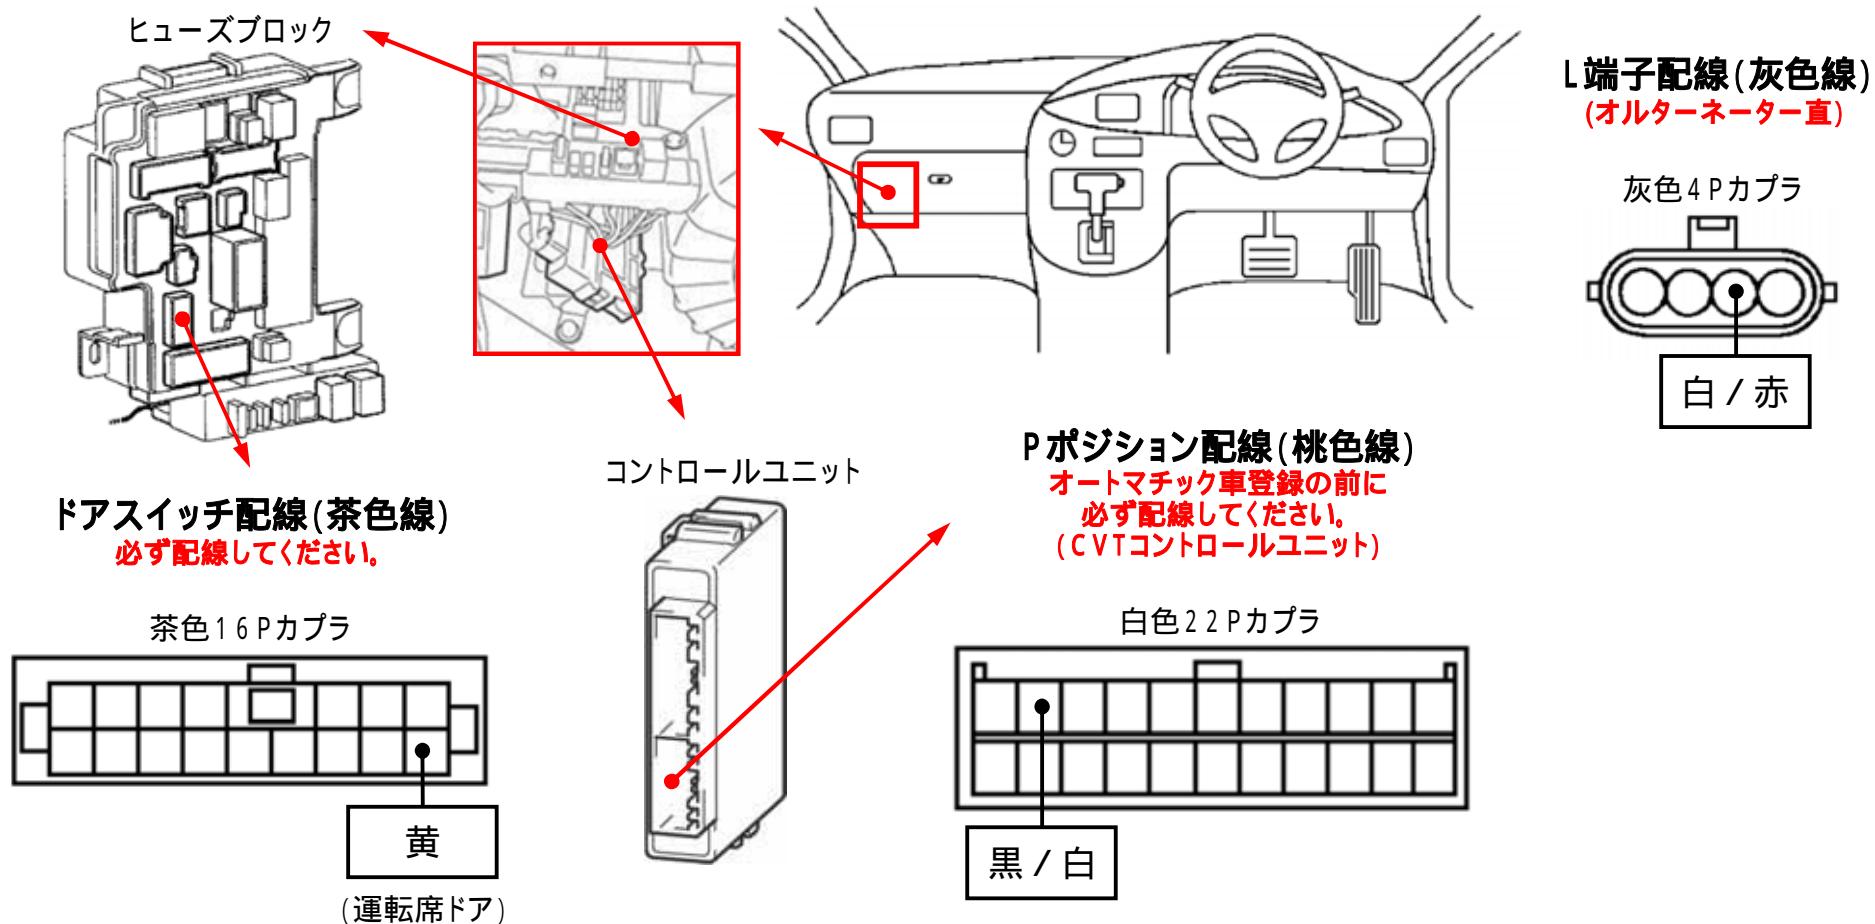

メーカー： 三菱

車種名： ギラン フォルティス スポーツバック

管理No： E406200B

年式： H20 / 12 ~ H22 / 01

車体型式： CX系

更新日： H23 / 11

この情報は都度変更されますので、お取り付けの前に必ず最新情報をご確認ください。 『 <http://www.mskw.co.jp/engsta/> 』

注：カブラの配線は、ハーネス側から見た図です。
グレード、オプション装着状況等により、車体側配線色やカブラの位置等が異なる場合があります。
その場合は、本体添付の取付説明書に従って、接続先を探してお取り付けください。