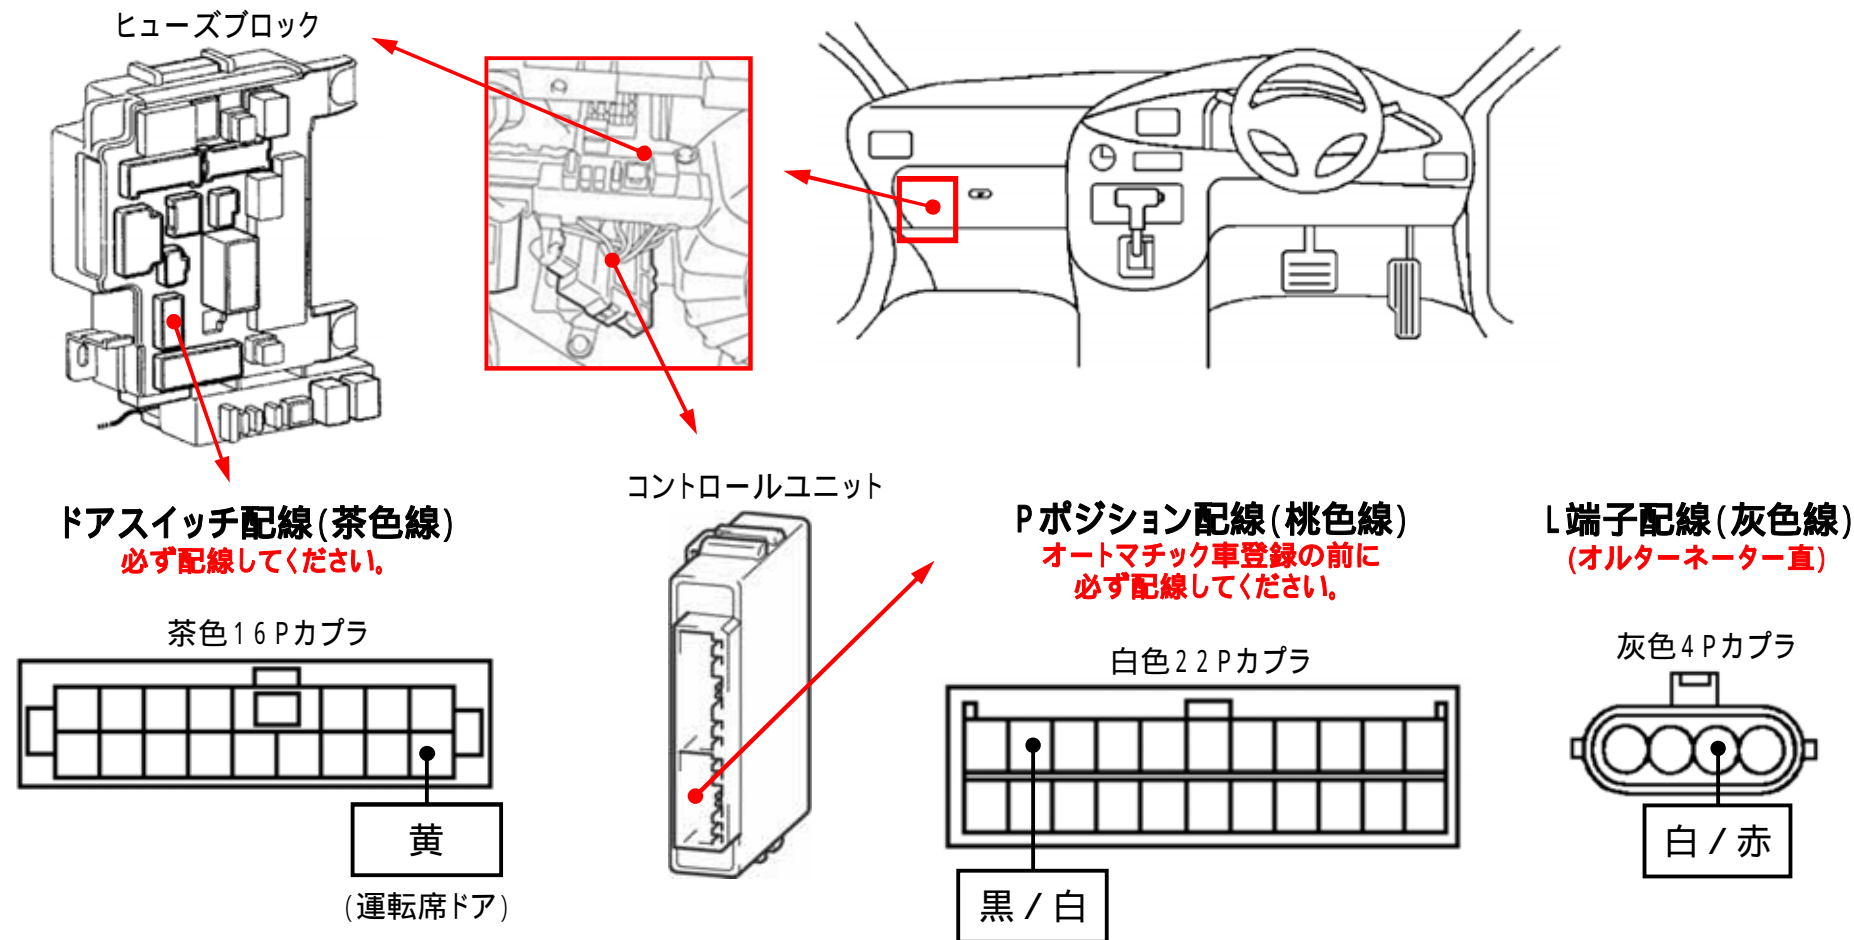

メーカー： 三菱

車種名： ギャラン フォルティス スポーツバック

管理No： E406201B

年式： H22 / 01 ~ H23 / 10

車体型式： CX系

更新日： H23 / 11

この情報は都度変更されますので、お取り付けの前に必ず最新情報をご確認ください。 『 <http://www.mskw.co.jp/engsta/> 』

注：カブラの配線は、ハーネス側から見た図です。
グレード、オプション装着状況等により、車体側配線色やカブラの位置等が異なる場合があります。
その場合は、本体添付の取付説明書に従って、接続先を探してお取り付けください。