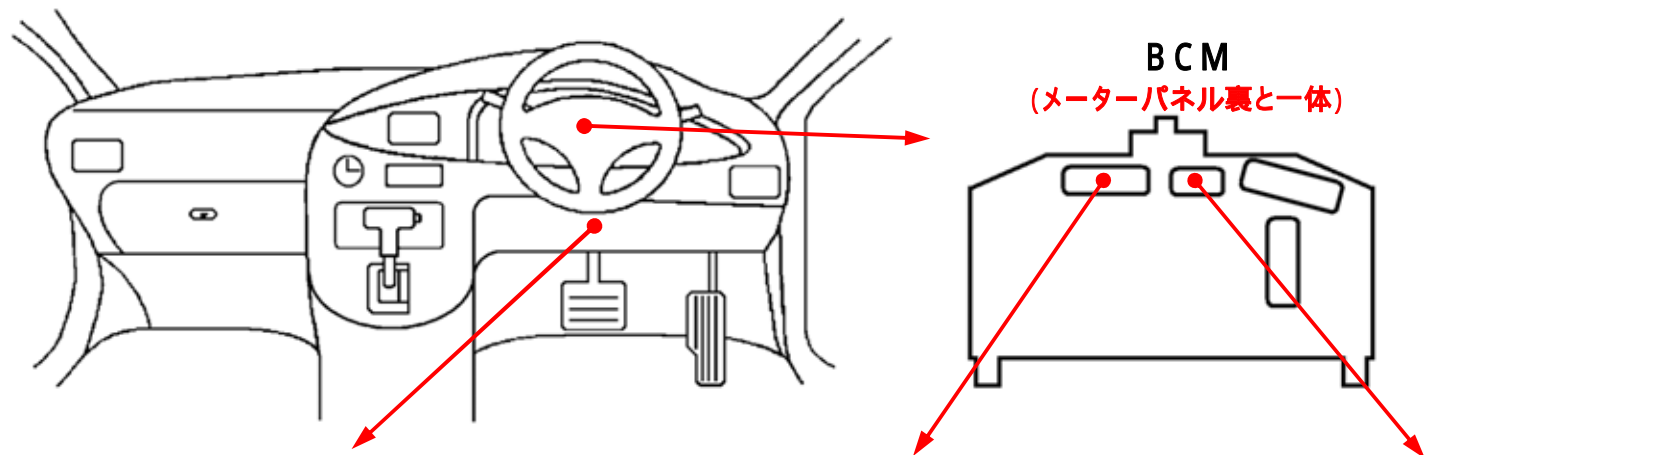

メーカー： 三菱

車種名： デリカ D:3

管理No： E406400A

年式： H23 / 10 ~

車体型式： M2#系

更新日： H23 / 11

この情報は都度変更されますので、お取り付けの前に必ず最新情報をご確認ください。『 <http://www.mskw.co.jp/engsta/> 』

フットブレーキ配線(白色線)

L端子配線(灰色線)

ドアスイッチ配線(茶色線)

注：カブラの配線は、ハーネス側から見た図です。  
グレード、オプション装着状況等により、車体側配線色やカブラの位置等が異なる場合があります。  
その場合は、本体添付の取付説明書に従って、接続先を探してお取り付けください。