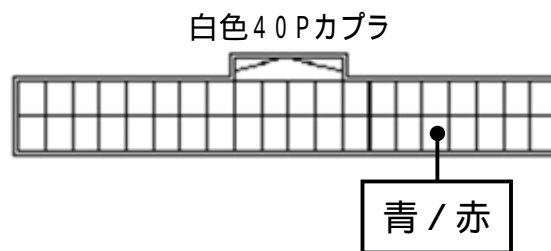

メーカー： 三菱

車種名： デリカ D:3

管理No： E406400A

年式： H23 / 10 ~

車体型式： M2#系

更新日： H23 / 11

この情報は都度変更されますので、お取り付けの前に必ず最新情報をご確認ください。『 <http://www.mskw.co.jp/engsta/> 』

フットブレーキ配線(白色線)

L端子配線(灰色線)

ドアスイッチ配線(茶色線)

注：カブラの配線は、ハーネス側から見た図です。  
グレード、オプション装着状況等により、車体側配線色やカブラの位置等が異なる場合があります。  
その場合は、本体添付の取付説明書に従って、接続先を探してお取り付けください。