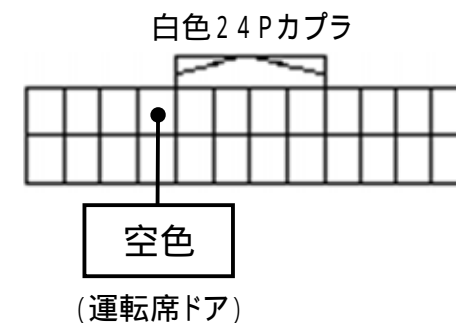

メーカー： 三菱

車種名： デリカ D:3

管理No： E406400A

年式： H23 / 10 ~

車体型式： M2#系

更新日： H23 / 11

この情報は都度変更されますので、お取り付けの前に必ず最新情報をご確認ください。『 <http://www.mskw.co.jp/engsta/> 』

フットブレーキ配線(白色線)

L端子配線(灰色線)

ドアスイッチ配線(茶色線)

注：カブラの配線は、ハーネス側から見た図です。  
グレード、オプション装着状況等により、車体側配線色やカブラの位置等が異なる場合があります。  
その場合は、本体添付の取付説明書に従って、接続先を探してお取り付けください。