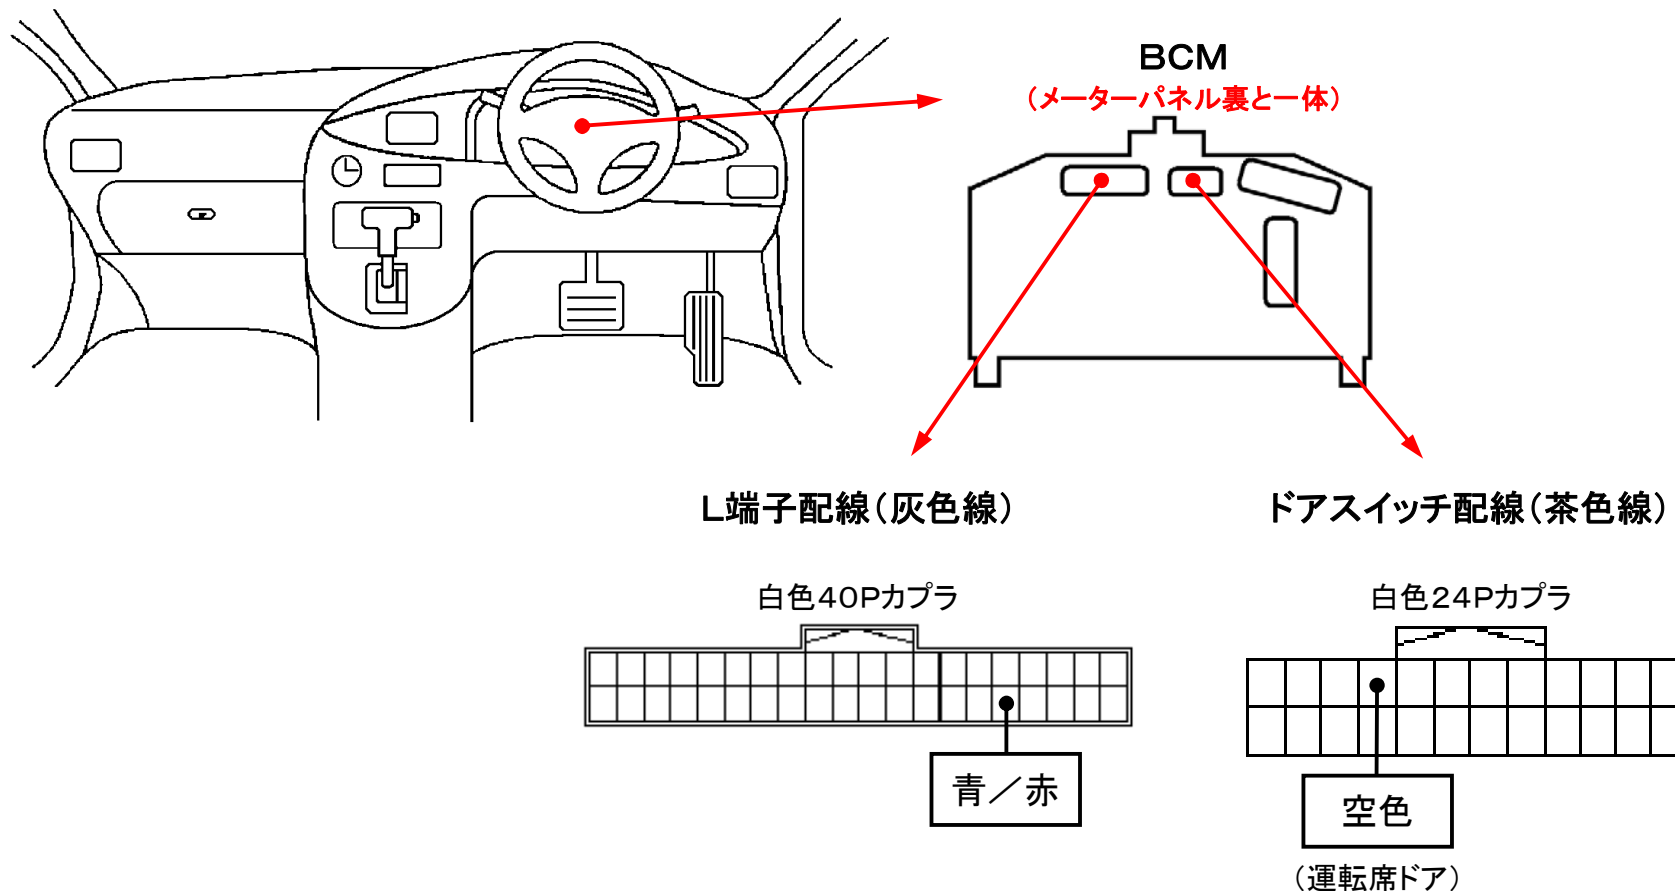

メーカー： 三菱

車種名： デリカ D:3

管理No: E406400B

年式： H 23 / 10 ~ R 01 / 04

車体型式： M2#系

更新日： R 02 / 04

※この情報は都度変更されますので、お取り付けの前に必ず最新情報をご確認ください。『 <http://www.mskw.co.jp/engsta/> 』

注：カプラの配線は、ハーネス側から見た図です。
 グレード、オプション装着状況等により、車体側配線色やカプラの位置等が異なる場合があります。
 その場合は、本体添付の取付説明書に従って、接続先を探してお取り付けください。