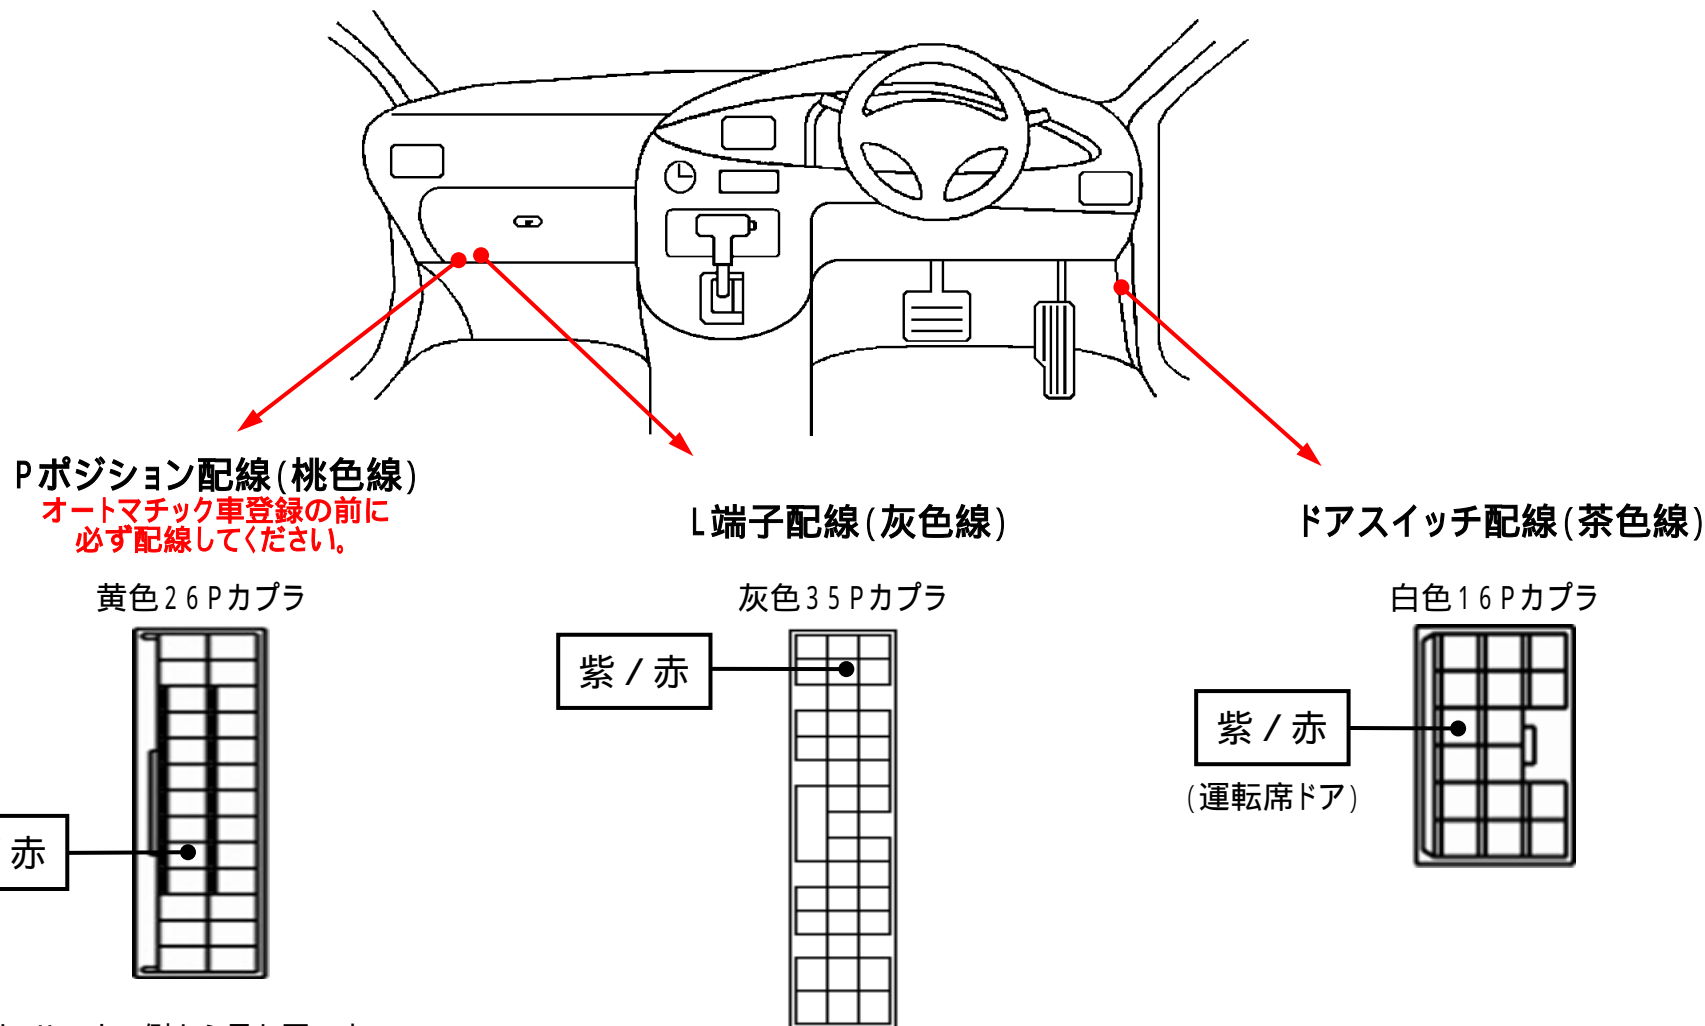

メーカー： 三菱

車種名： eKカスタム

管理No： E406600B

年式： H25 / 06 ~ H27 / 10

車体型式： B11W

更新日： H27 / 11

この情報は都度変更されますので、お取り付けの前に必ず最新情報をご確認ください。 『 <http://www.mskw.co.jp/engsta/> 』

注：カプラの配線は、ハーネス側から見た図です。  
グレード、オプション装着状況等により、車体側配線色やカプラの位置等が異なる場合があります。  
その場合は、本体添付の取付説明書に従って、接続先を探してお取り付けください。