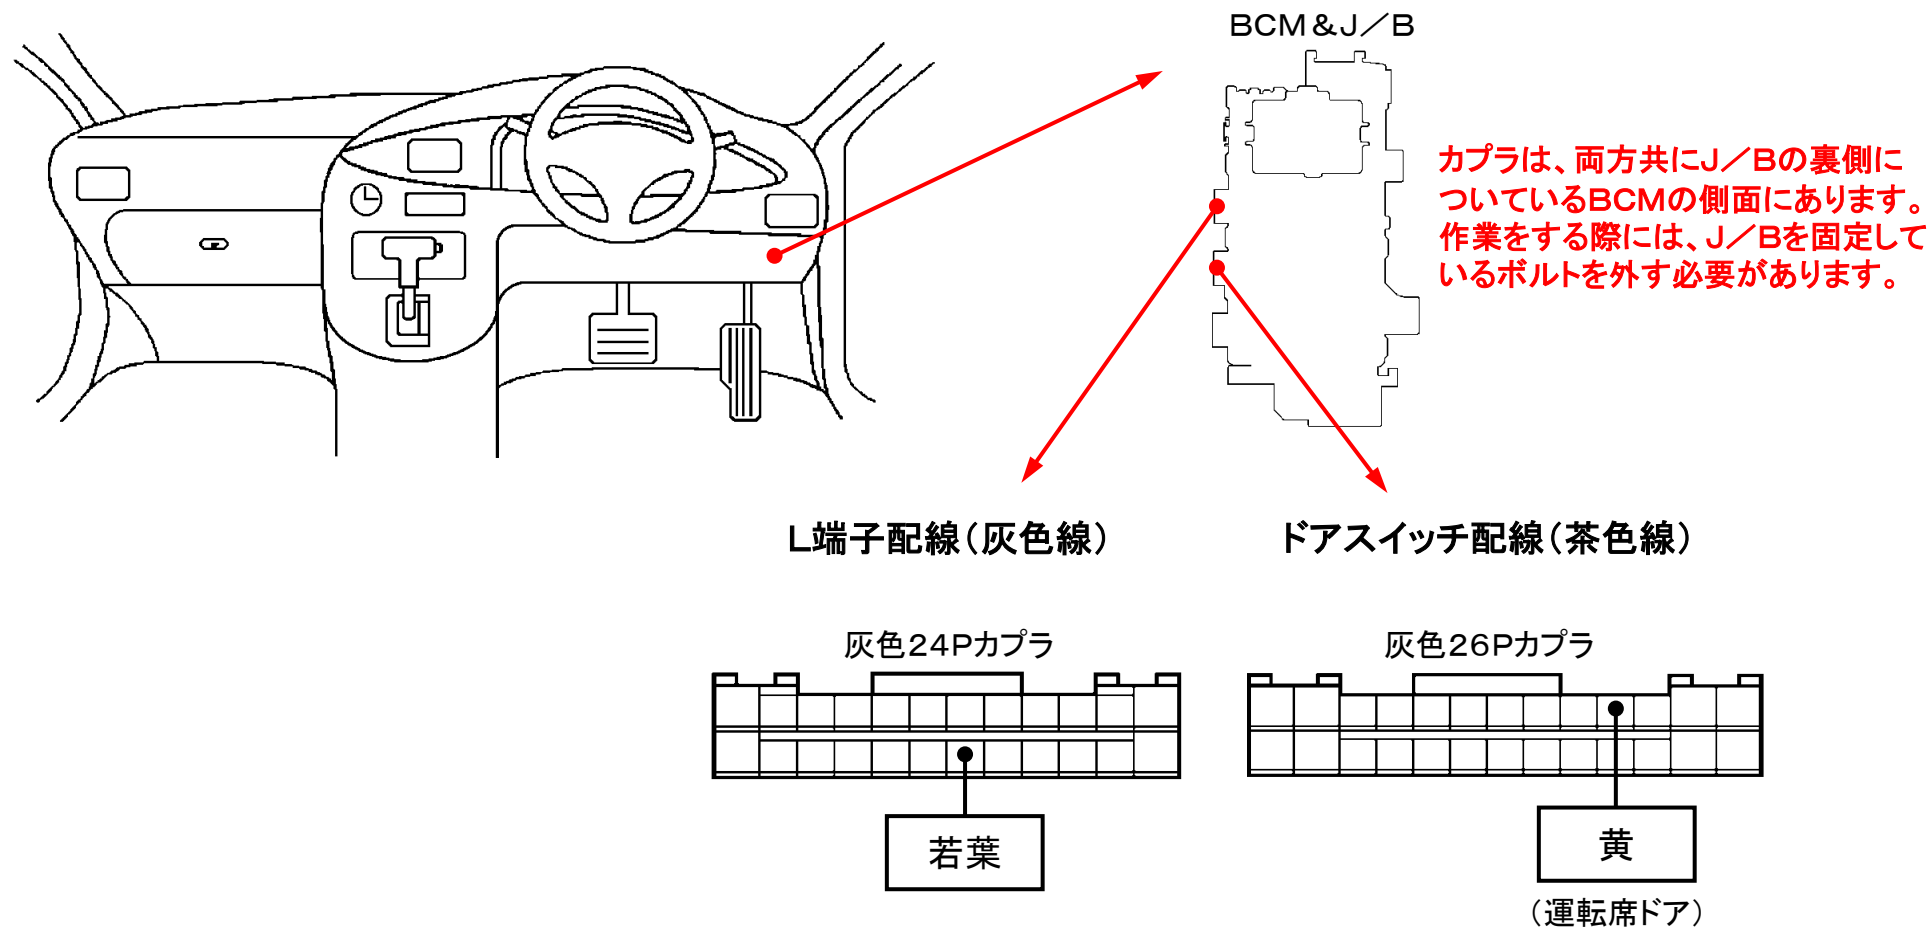

メーカー: マツダ

車種名: キャロル

管理No: E501403B

年式: H 25 / 03 ~ H 26 / 12

車体型式: HB25S

更新日: H 27 / 01

※この情報は都度変更されますので、お取り付けの前に必ず最新情報をご確認ください。『 <http://www.mskw.co.jp/engsta/> 』

注: カプラの配線は、ハーネス側から見た図です。
グレード、オプション装着状況等により、車体側配線色やカプラの位置等が異なる場合があります。
その場合は、本体添付の取付説明書に従って、接続先を探してお取り付けください。