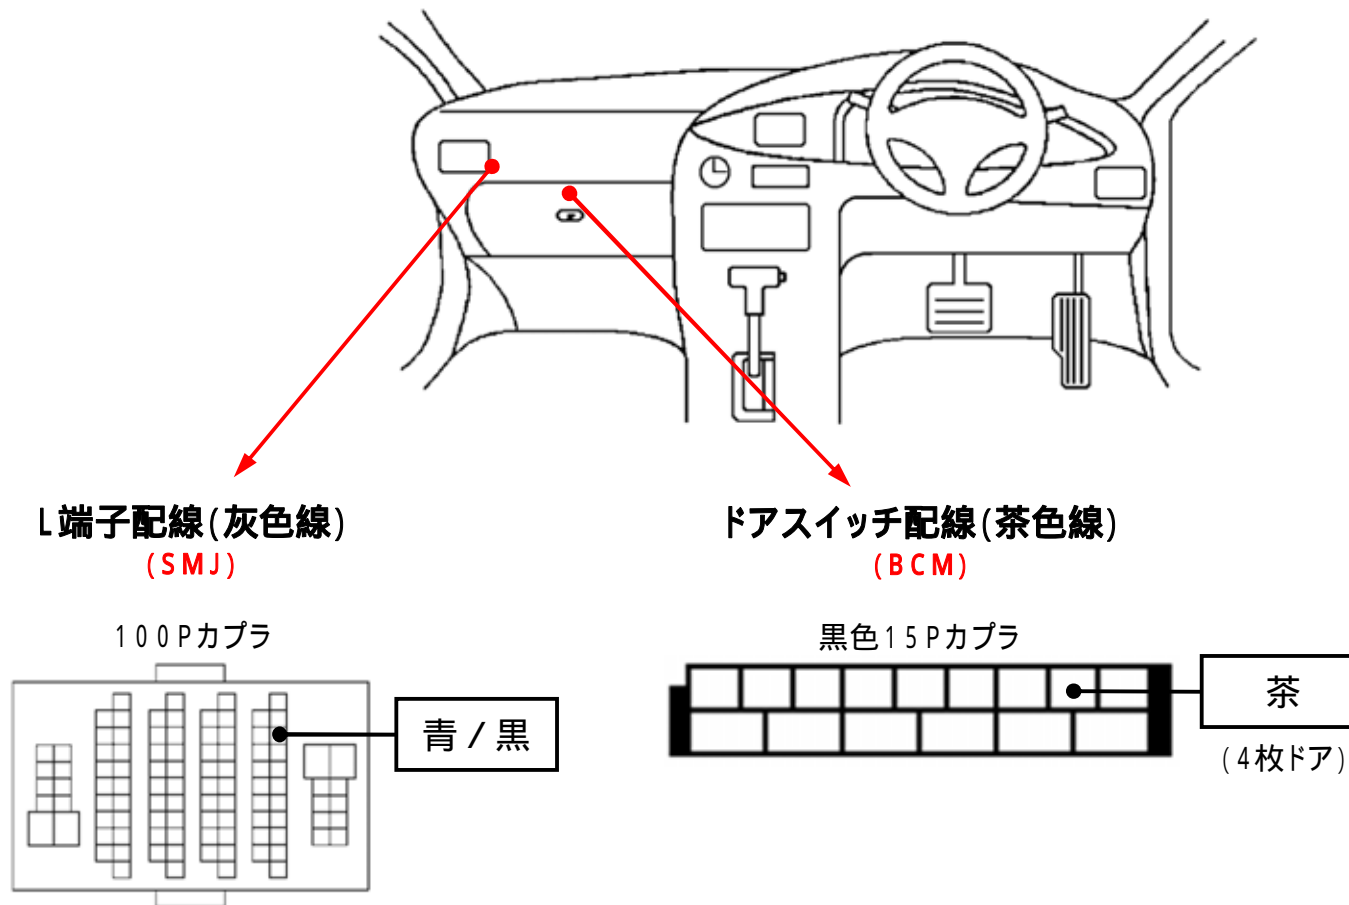

メーカー: マツダ

車種名: ファミリアバン

管理No: E502602B

年式: H22 / 08 ~ H25 / 05

車体型式: Y12

更新日: H25 / 06

この情報は都度変更されますので、お取り付けの前に必ず最新情報をご確認ください。『 <http://www.mskw.co.jp/engsta/> 』

L端子配線(灰色線)
(SMJ)

ドアスイッチ配線(茶色線)
(BCM)

100Pカプラ

黒色15Pカプラ

青/黒

茶

(4枚ドア)

注: カプラの配線は、ハーネス側から見た図です。
グレード、オプション装着状況等により、車体側配線色やカプラの位置等が異なる場合があります。
その場合は、本体及びハーネスに添付されている取付説明書に従って、接続先を探してお取り付けください。