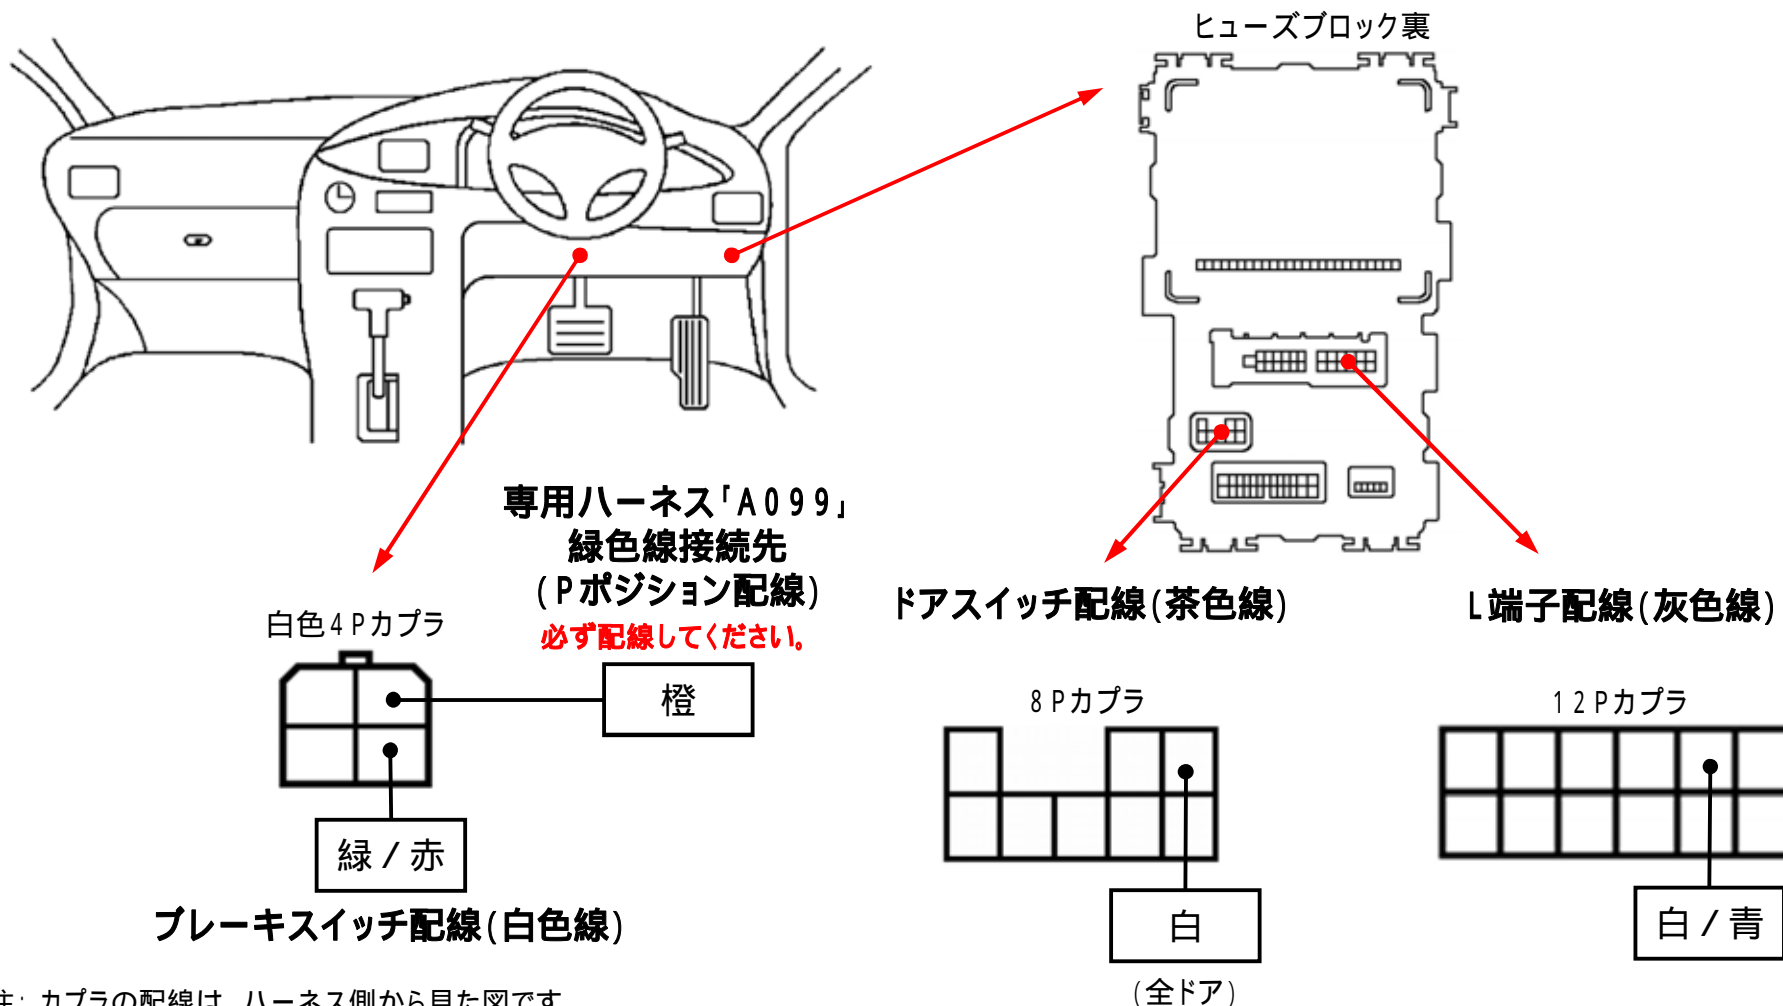

メーカー: スズキ

車種名: MRワゴン

管理No: E600202A

年式: H21 / 06 ~ H23 / 01

車体型式: MF22S

更新日: H23 / 02

この情報は都度変更されますので、お取り付けの前に必ず最新情報をご確認ください。『 <http://www.mskw.co.jp/engsta/> 』

注: カプラの配線は、ハーネス側から見た図です。
グレード、オプション装着状況等により、車体側配線色やカプラの位置等が異なる場合があります。
その場合は、本体添付の取付説明書に従って、接続先を探してお取り付けください。