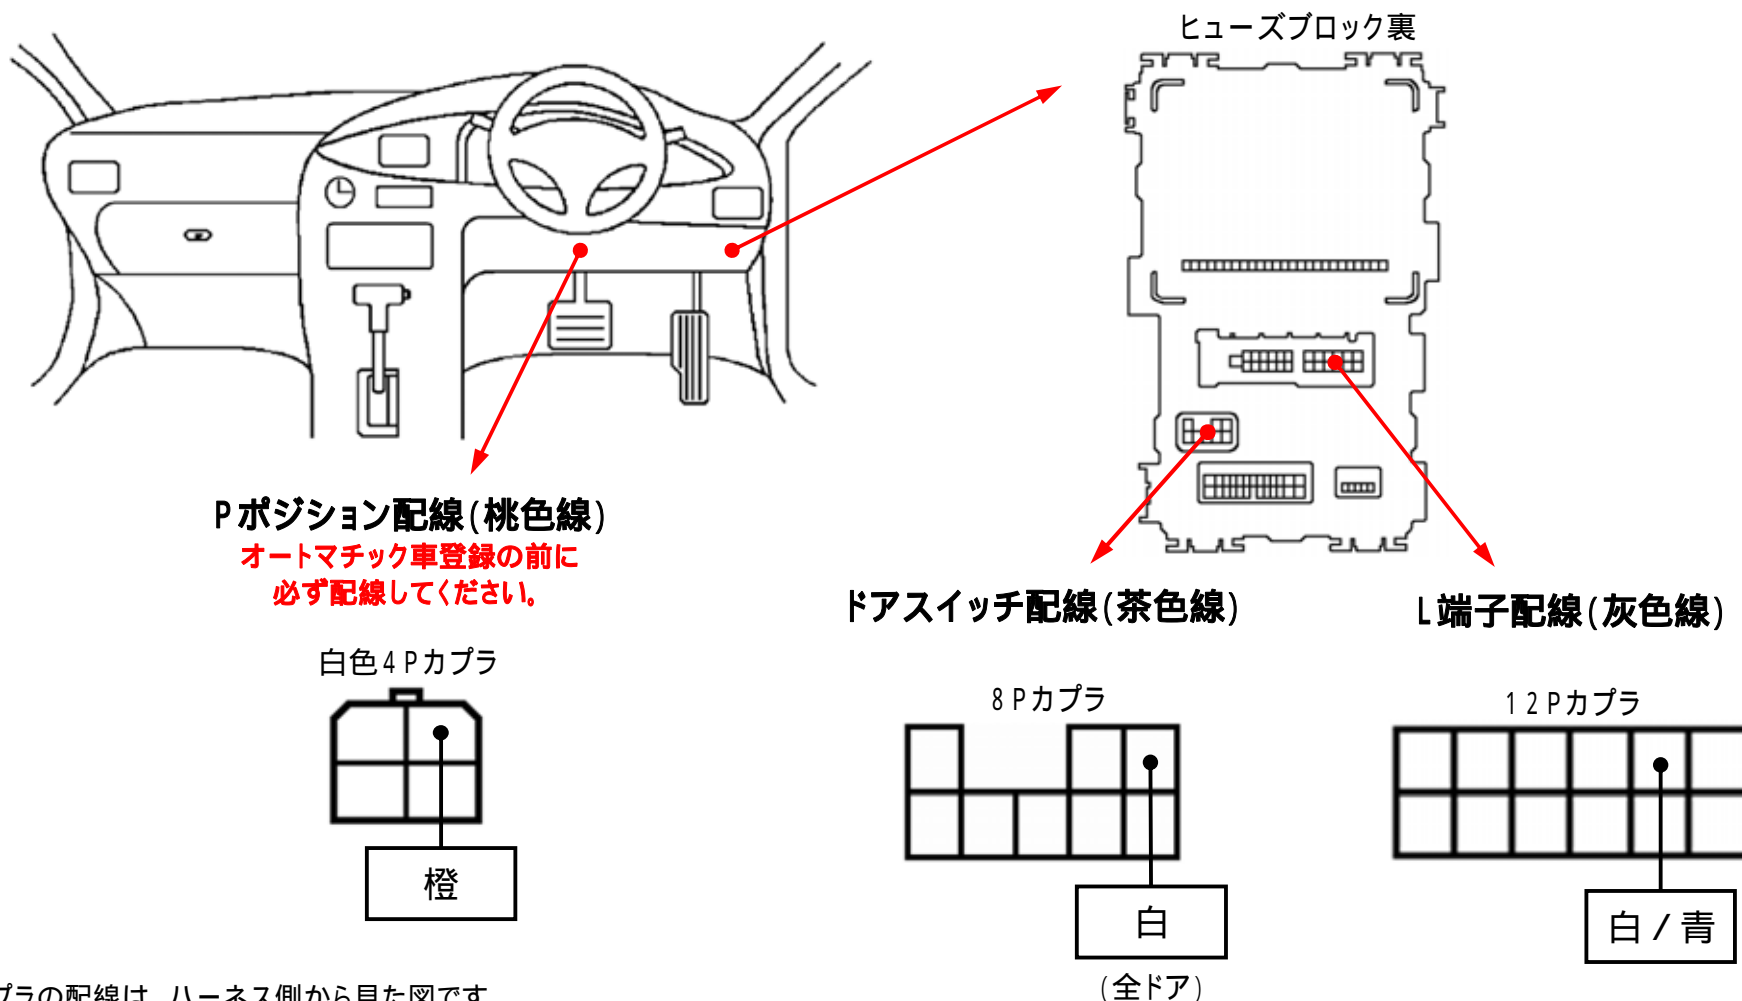

メーカー: スズキ

車種名: MRワゴン

管理No: E600202B

年式: H21 / 06 ~ H23 / 01

車体型式: MF22S

更新日: H23 / 02

この情報は都度変更されますので、お取り付けの前に必ず最新情報をご確認ください。『 <http://www.mskw.co.jp/engsta/> 』

注: カプラの配線は、ハーネス側から見た図です。
グレード、オプション装着状況等により、車体側配線色やカプラの位置等が異なる場合があります。
その場合は、本体添付の取付説明書に従って、接続先を探してお取り付けください。