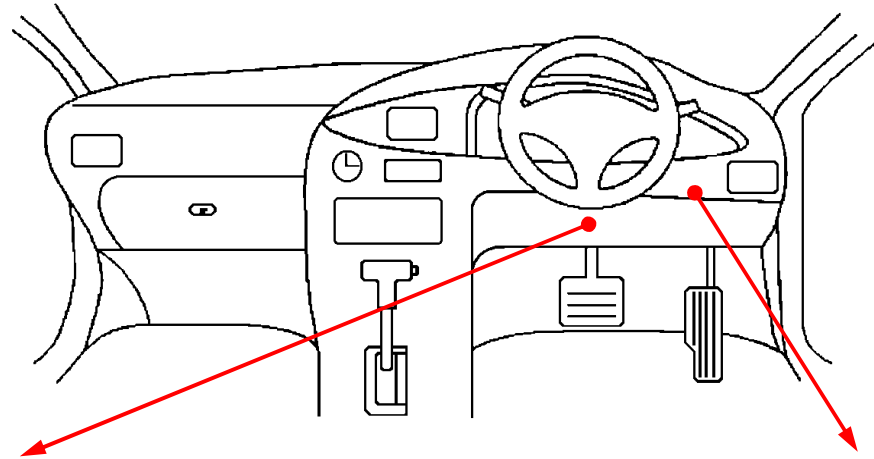

メーカー: スズキ

車種名: エスクード

管理No: E600604A

年式: H20/06 ~ H29/04

車体型式: TDA4W / TDB4W

更新日: H29/08

この情報は都度変更されますので、お取り付けの前に必ず最新情報をご確認ください。『 <http://www.mskw.co.jp/engsta/> 』

フットブレーキ配線(白色線)

BCM

乳白色4Pカブラ

ドアスイッチ配線(茶色線)

必ず配線してください。

黒 / 橙
(運転席ドア)

40Pカブラ

白 / 赤

L端子配線(灰色線)

注: カブラの配線は、ハーネス側から見た図です。
グレード、オプション装着状況等により、車体側配線色やカブラの位置等が異なる場合があります。
その場合は、本体添付の取付説明書に従って、接続先を探してお取り付けください。