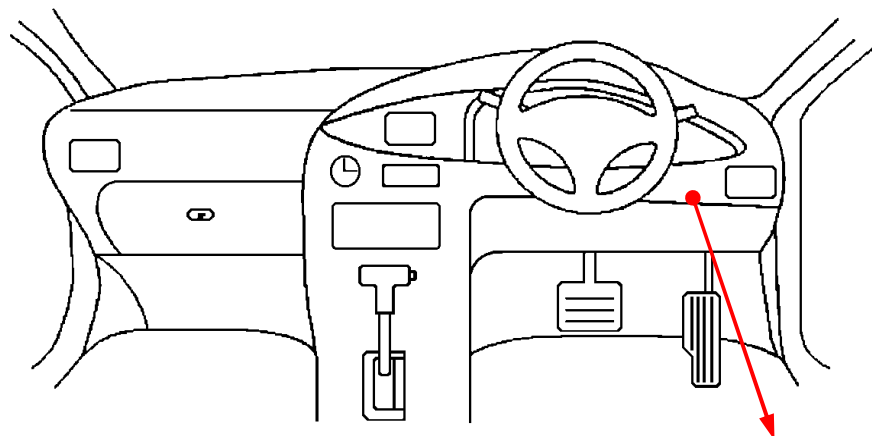

メーカー： スズキ

車 種 名： エスクード

管理No： E600604B

年 式： H 2 0 / 0 6 ~ H 2 9 / 0 4

車体型式： TDA4W / TDB4W

更新日： H 2 9 / 0 8

この情報は都度変更されますので、お取り付けの前に必ず最新情報をご確認ください。 『 <http://www.mskw.co.jp/engsta/> 』

BCM

ドアスイッチ配線(茶色線)

必ず配線してください。

黒 / 橙
(運転席ドア)

40Pカプラ

白 / 赤

L端子配線(灰色線)

注：カプラの配線は、ハーネス側から見た図です。

グレード、オプション装着状況等により、車体側配線色やカプラの位置等が異なる場合があります。