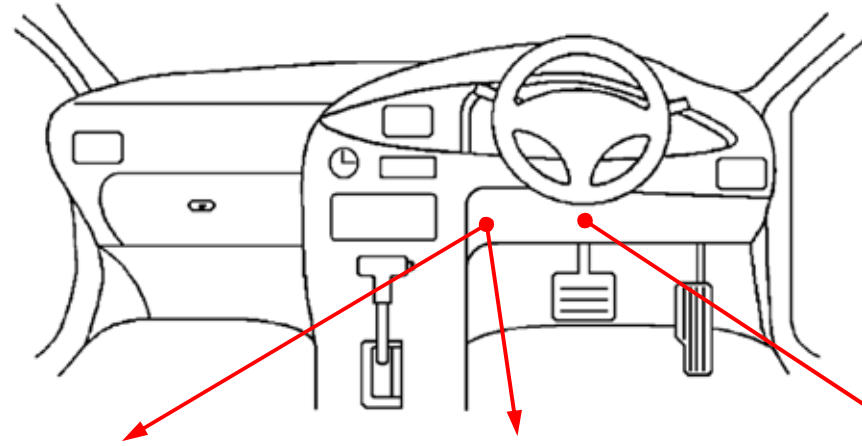

メーカー： スズキ

車種名： エブリイ
(ターボ車)

管理No： E600805A1

年式： H19 / 07 ~ H22 / 05

車体型式： DA64

更新日： H24 / 07

この情報は都度変更されますので、お取り付けの前に必ず最新情報をご確認ください。『 <http://www.mskw.co.jp/engsta/> 』

L端子配線(灰色線)

ドアスイッチ配線(茶色線)

フットブレーキ配線(白色線)

白 / 赤

黒 / 赤

(全ドア)

緑 / 白

注：カブラの配線は、ハーネス側から見た図です。
グレード、オプション装着状況等により、車体側配線色やカブラの位置等が異なる場合があります。
その場合は、本体添付の取付説明書に従って、接続先を探してお取り付けください。