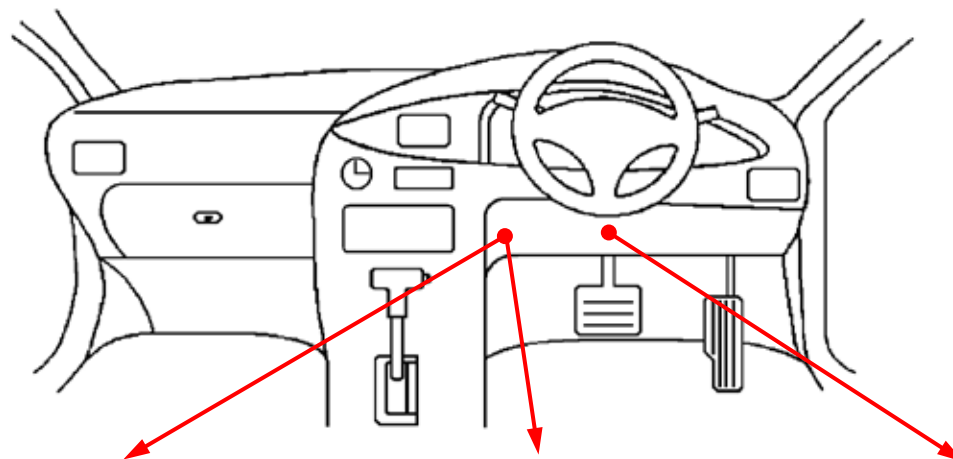

メーカー: スズキ

車種名: エブリイ
(ターボ車)

管理No: E600806A1

年式: H22 / 05 ~ H27 / 02

車体型式: DA64

更新日: H27 / 03

この情報は都度変更されますので、お取り付けの前に必ず最新情報をご確認ください。 『 <http://www.mskw.co.jp/engsta/> 』

L端子配線(灰色線)

ドアスイッチ配線(茶色線)

フットブレーキ配線(白色線)

白 / 赤

黒 / 赤

(全ドア)

緑 / 白

注: カプラの配線は、ハーネス側から見た図です。

グレード、オプション装着状況等により、車体側配線色やカプラの位置等が異なる場合があります。
その場合は、本体添付の取付説明書に従って、接続先を探してお取り付けください。