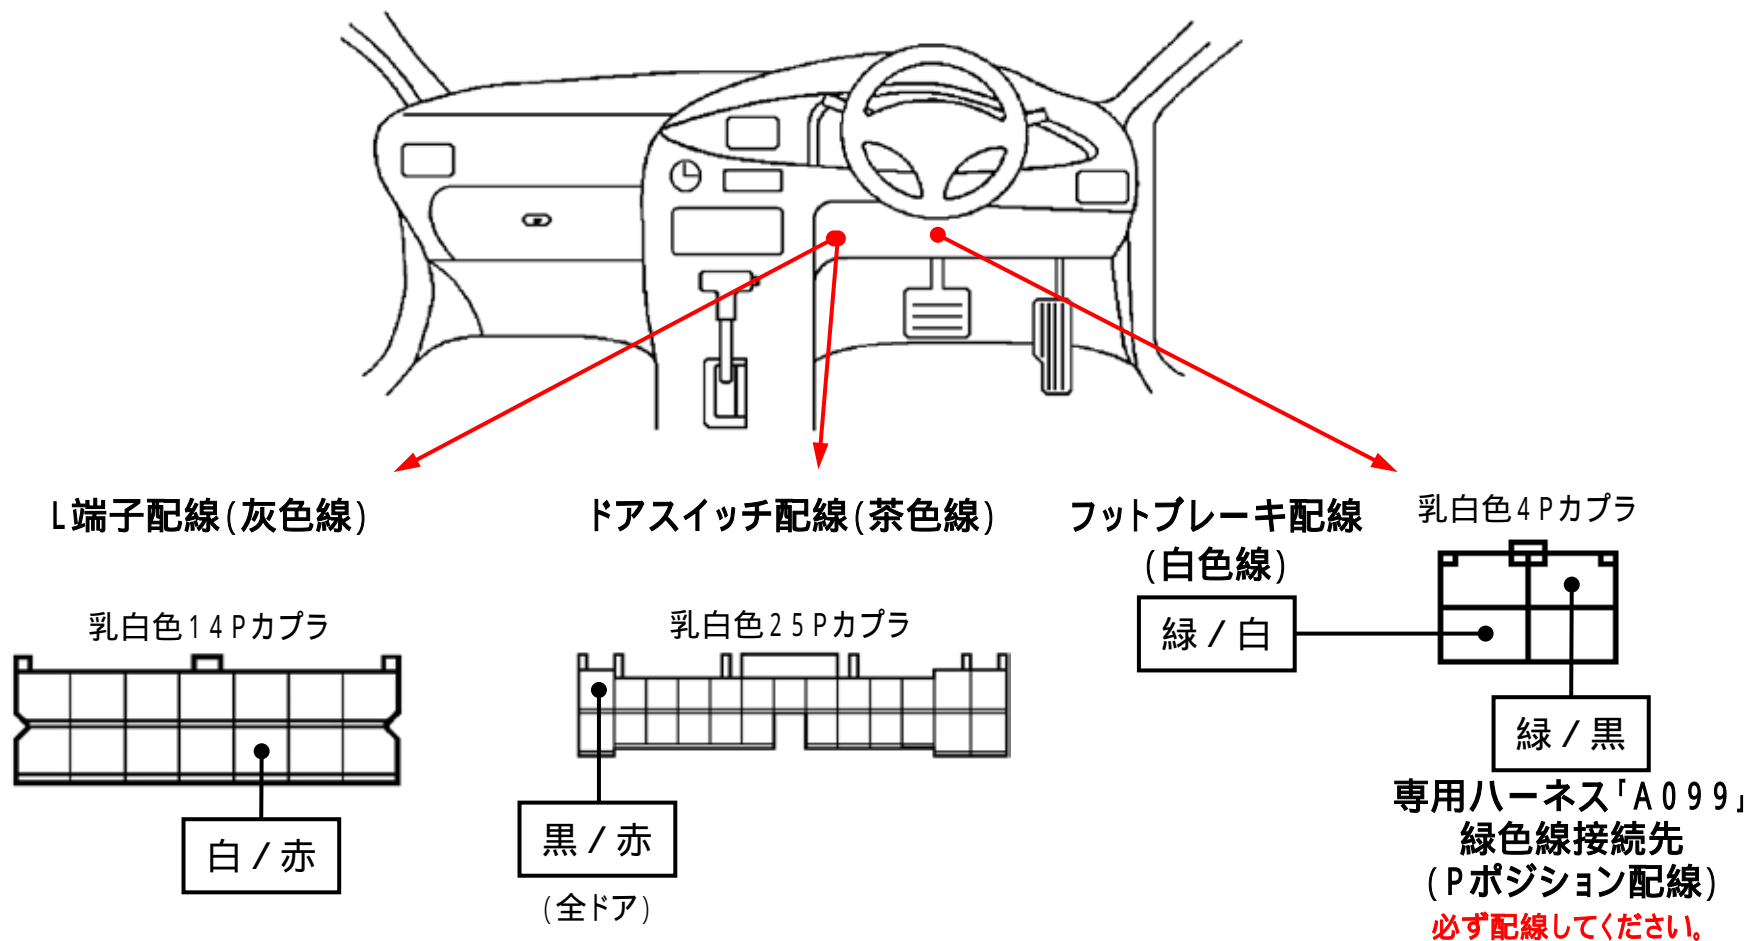

メーカー: スズキ

車種名: エブリイ  
(ターボ車以外)

管理No: E600806A2

年式: H22 / 05 ~ H27 / 02

車体型式: DA64

更新日: H27 / 03

この情報は都度変更されますので、お取り付けの前に必ず最新情報をご確認ください。 『 <http://www.mskw.co.jp/engsta/> 』

注: カプラの配線は、ハーネス側から見た図です。  
グレード、オプション装着状況等により、車体側配線色やカプラの位置等が異なる場合があります。  
その場合は、本体添付の取付説明書に従って、接続先を探してお取り付けください。