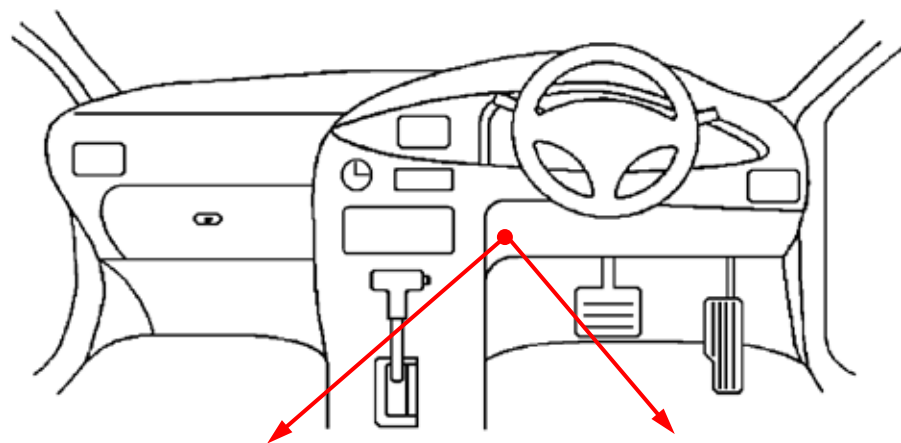

メーカー: スズキ

車種名: エブリイ
(ターボ車)

管理No: E600806B1

年式: H22 / 05 ~ H27 / 02

車体型式: DA64

更新日: H27 / 03

この情報は都度変更されますので、お取り付けの前に必ず最新情報をご確認ください。 『 <http://www.mskw.co.jp/engsta/> 』

L端子配線(灰色線)

ドアスイッチ配線(茶色線)