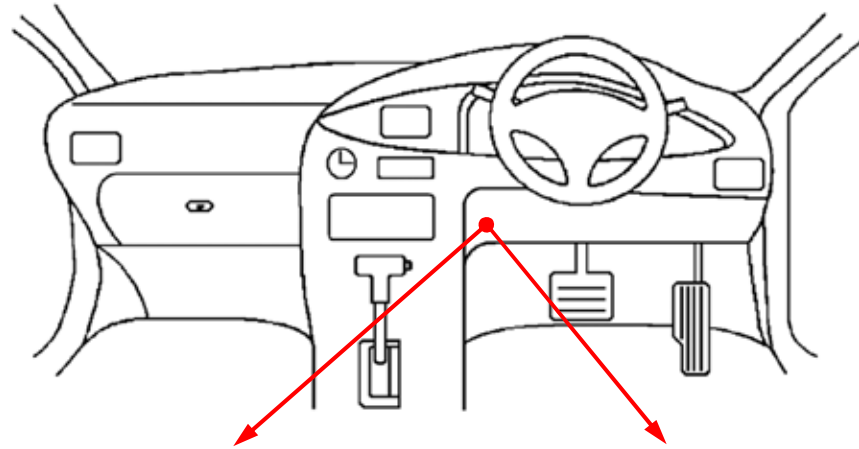

メーカー: スズキ

車種名: エブリイワゴン
(ターボ車)

管理No: E601103B1

年式: H19 / 07 ~ H22 / 05

車体型式: DA64

更新日: H24 / 07

この情報は都度変更されますので、お取り付けの前に必ず最新情報をご確認ください。『 <http://www.mskw.co.jp/engsta/> 』

L端子配線(灰色線)

ドアスイッチ配線(茶色線)

注: カプラの配線は、ハーネス側から見た図です。
グレード、オプション装着状況等により、車体側配線色やカプラの位置等が異なる場合があります。
その場合は、本体添付の取付説明書に従って、接続先を探してお取り付けください。