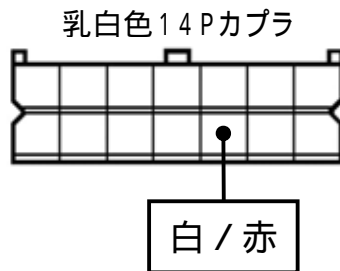

メーカー: スズキ

車種名: エブリイワゴン
(ターボ車)

管理No: E601103B1

年式: H19 / 07 ~ H22 / 05

車体型式: DA64

更新日: H24 / 07

この情報は都度変更されますので、お取り付けの前に必ず最新情報をご確認ください。『 <http://www.mskw.co.jp/engsta/> 』

L端子配線(灰色線)

ドアスイッチ配線(茶色線)

注: カプラの配線は、ハーネス側から見た図です。
グレード、オプション装着状況等により、車体側配線色やカプラの位置等が異なる場合があります。
その場合は、本体添付の取付説明書に従って、接続先を探してお取り付けください。