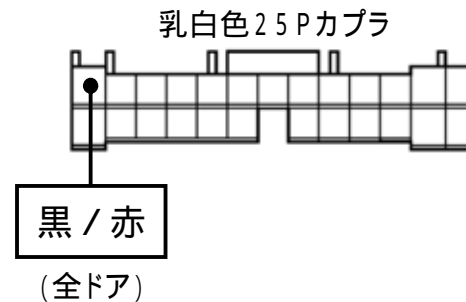

メーカー: スズキ

車種名: エブリイワゴン
(ターボ車)

管理No: E601103B1

年式: H19 / 07 ~ H22 / 05

車体型式: DA64

更新日: H24 / 07

この情報は都度変更されますので、お取り付けの前に必ず最新情報をご確認ください。『 <http://www.mskw.co.jp/engsta/> 』

L端子配線(灰色線)

ドアスイッチ配線(茶色線)

注: カプラの配線は、ハーネス側から見た図です。
グレード、オプション装着状況等により、車体側配線色やカプラの位置等が異なる場合があります。
その場合は、本体添付の取付説明書に従って、接続先を探してお取り付けください。