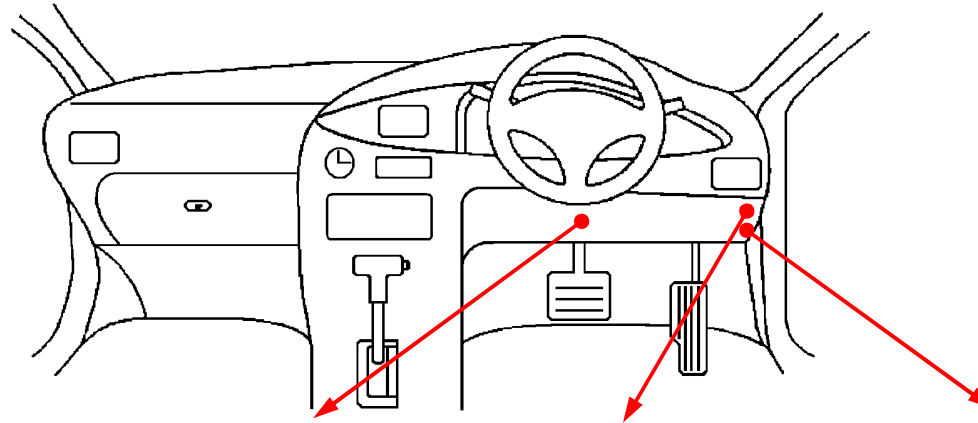

メーカー： スズキ

車種名： ジムニー シエラ

管理No： E602202B

年式： H20 / 06 ~ H30 / 07

車体型式： JB43W

更新日： H30 / 07

この情報は都度変更されますので、お取り付けの前に必ず最新情報をご確認ください。『 <http://www.mskw.co.jp/engsta/> 』

Pポジション配線(桃色線)

オートマチック車登録の前に
必ず配線してください。

ドアスイッチ配線(茶色線)

L端子配線(灰色線)

乳白色4Pカプラ

緑 / 橙

青色20Pカプラ

黒 / 赤

(全ドア)

乳白色18Pカプラ

白 / 赤

注：カプラの配線は、ハーネス側から見た図です。

グレード、オプション装着状況等により、車体側配線色やカプラの位置等が異なる場合があります。
その場合は、本体添付の取付説明書に従って、接続先を探してお取り付けください。