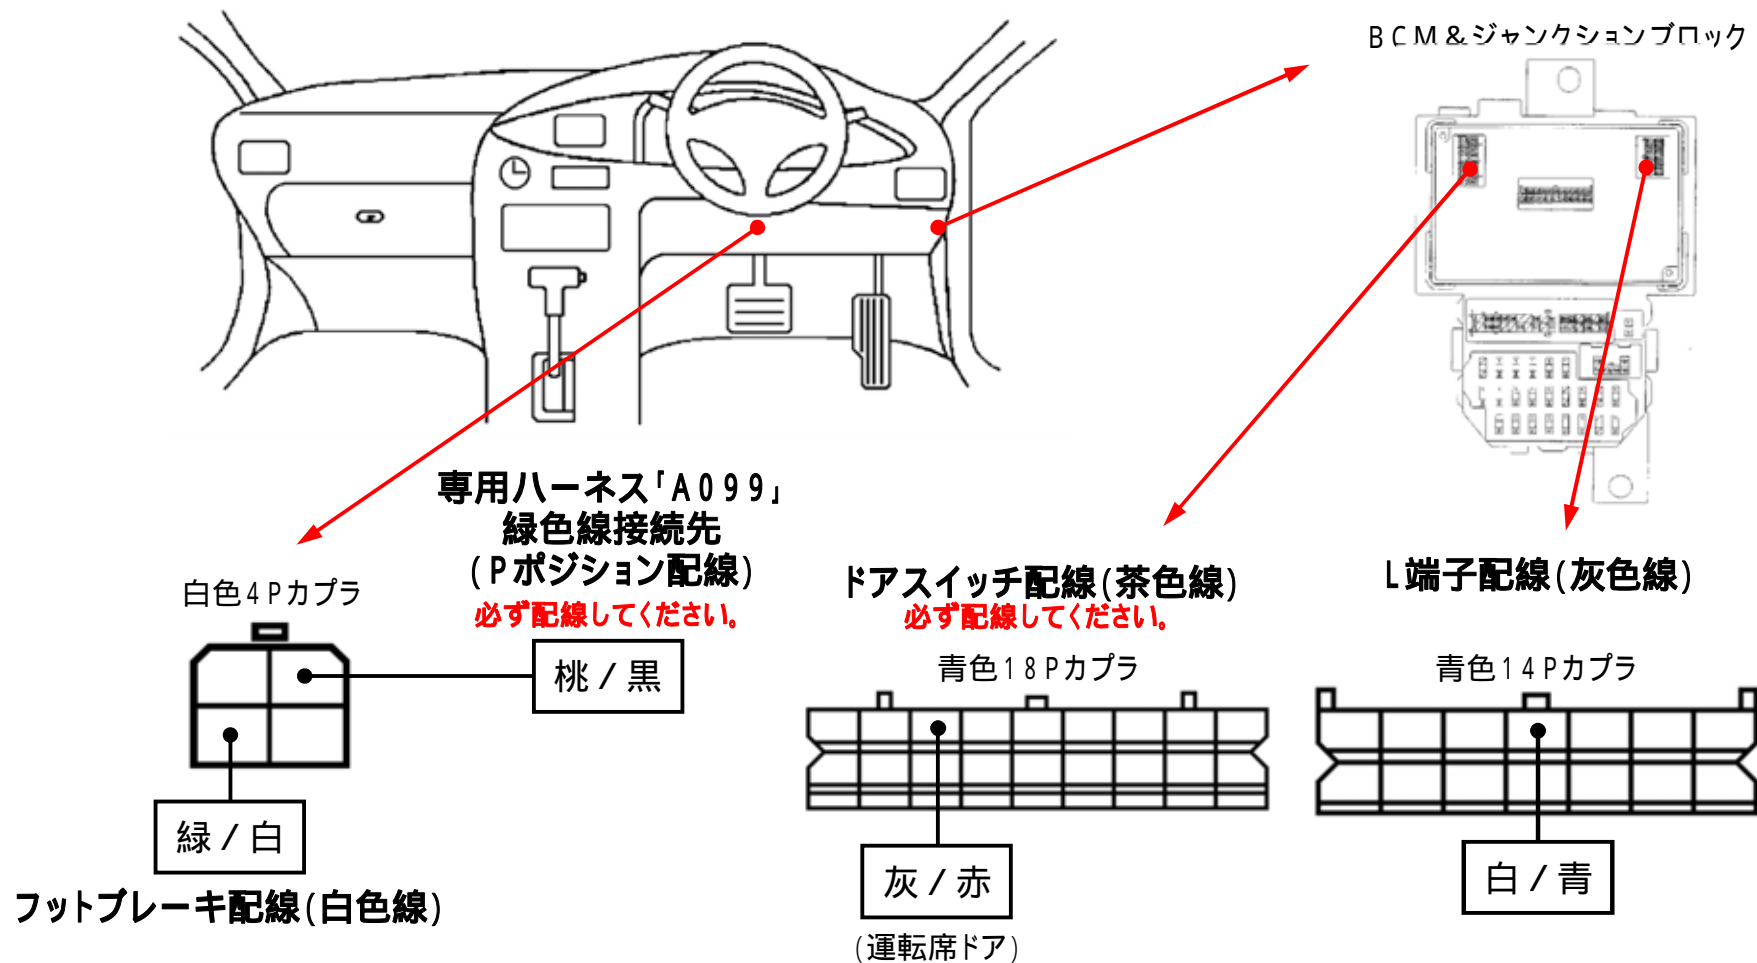

メーカー: スズキ

車種名: スイフト/スイフトスポーツ

管理No: E602401A

年式: H16/11 ~ H22/09

車体型式: ZC/ZD

更新日: H26/02

この情報は都度変更されますので、お取り付けの前に必ず最新情報をご確認ください。『 <http://www.mskw.co.jp/engsta/> 』

注: カプラの配線は、ハーネス側から見た図です。
グレード、オプション装着状況等により、車体側配線色やカプラの位置等が異なる場合があります。
その場合は、本体添付の取付説明書に従って、接続先を探してお取り付けください。